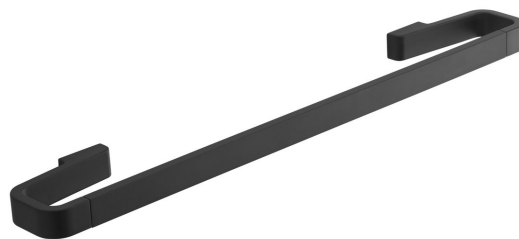

SAMOA Handtuchhalter 450x65mm, schwarz matt

Bestellcode: A8214514

Größe

Länge: 450 mm

Breite: 450 mm

Höhe: 20 mm

Tiefe: 65 mm

Eigenschaften

Farbe: Schwarz

Material: Legierung

Garantie: 10 Jahre

Technisches Arbeitsblatt