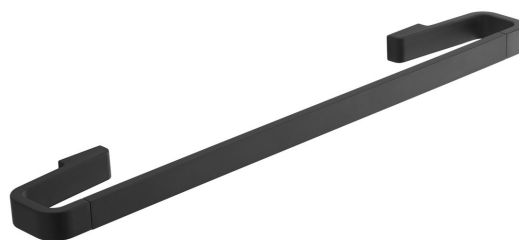

## SAMOA Handtuchhalter 450x65mm, schwarz matt

**Bestellcode:** A8214514

### Größe

Länge: 450 mm

Breite: 450 mm

Höhe: 20 mm

Tiefe: 65 mm

### Eigenschaften

Farbe: Schwarz

Material: Legierung

Garantie: 10 Jahre