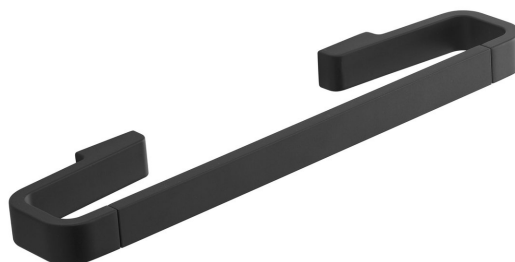

SAMOA Handtuchhalter 300x65mm, schwarz matt

Bestellcode: A8213014

Grundinformation

Marke: Gedy
Serie: SAMOA

Größe

Länge: 300 mm
Breite: 300 mm
Höhe: 20 mm
Tiefe: 65 mm

Eigenschaften

Farbe: Schwarz
Material: Legierung
Form: Eckig
Art: Handtuchhalter: einarmig
Installation: Bohren
Wartung: Laut Empfehlung
Gewicht / Stück: 0.586 kg
Verpackung: 1 Stück
Garantie: 10 Jahre