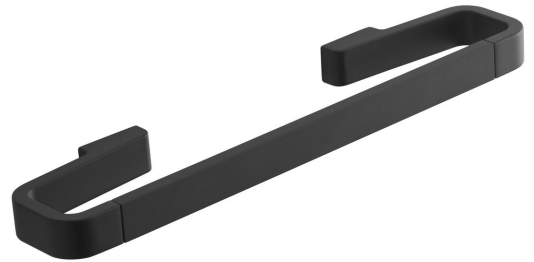

# SAMOA Handtuchhalter 300x65mm, schwarz matt

**Bestellcode:** A8213014

## Grundinformation

**Marke:** Gedy  
**Serie:** SAMOA

## Größe

**Länge:** 300 mm  
**Breite:** 300 mm  
**Höhe:** 20 mm  
**Tiefe:** 65 mm

## Eigenschaften

**Farbe:** Schwarz  
**Material:** Legierung  
**Form:** Eckig  
**Art:** Handtuchhalter: einarmig  
**Installation:** Bohren  
**Wartung:** Laut Empfehlung  
**Gewicht / Stück:** 0.586 kg  
**Verpackung:** 1 Stück  
**Garantie:** 10 Jahre