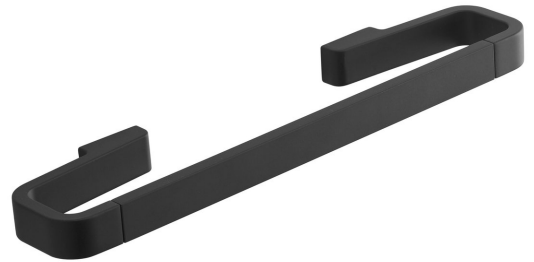

SAMOA Handtuchhalter 300x65mm, schwarz matt

Bestellcode: A8213014

Grundinformation

Marke: Gedy
Serie: SAMOA

Größe

Länge: 300 mm
Breite: 300 mm
Höhe: 20 mm
Tiefe: 65 mm

Eigenschaften

Farbe: Schwarz
Material: Legierung
Form: Eckig
Art: Handtuchhalter: einarmig
Installation: Bohren
Wartung: Laut Empfehlung
Gewicht / Stück: 0.586 kg
Verpackung: 1 Stück
Garantie: 10 Jahre