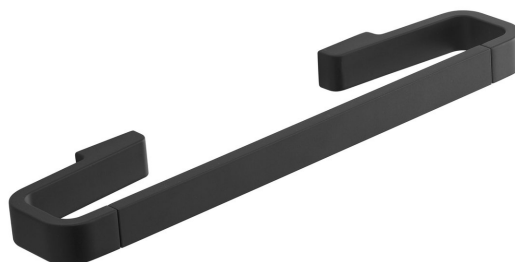

# SAMOA Handtuchhalter 300x65mm, schwarz matt

**Bestellcode:** A8213014

## Grundinformation

**Marke:** Gedy  
**Serie:** SAMOA

## Größe

**Länge:** 300 mm  
**Breite:** 300 mm  
**Höhe:** 20 mm  
**Tiefe:** 65 mm

## Eigenschaften

**Farbe:** Schwarz  
**Material:** Legierung  
**Form:** Eckig  
**Art:** Handtuchhalter: einarmig  
**Installation:** Bohren  
**Wartung:** Laut Empfehlung  
**Gewicht / Stück:** 0.586 kg  
**Verpackung:** 1 Stück  
**Garantie:** 10 Jahre