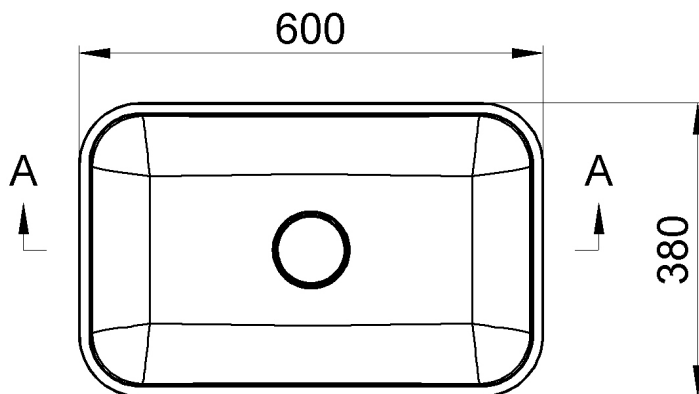

Technisches Arbeitsblatt