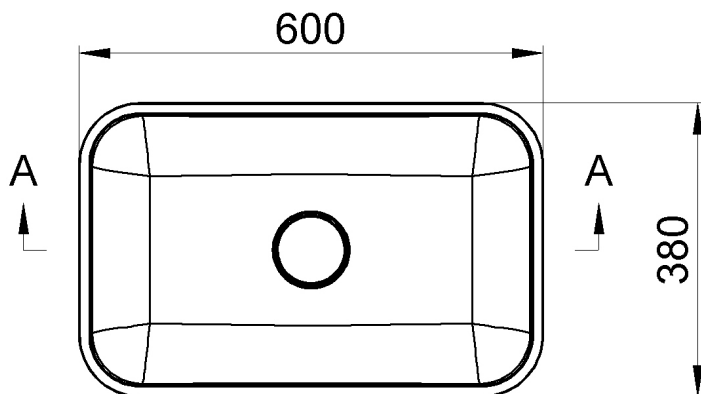

Technisches Arbeitsblatt