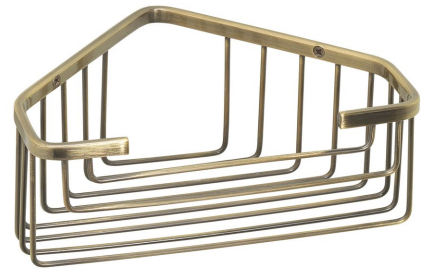

SMART eckige Ablage, 200x80x151mm, Bronze

Bestellcode: 2483-44

Grundinformation

Marke: Gedy
Serie: SMART

Größe

Länge: 200 mm
Breite: 200 mm
Höhe: 80 mm
Tiefe: 151 mm

Eigenschaften

Farbe: Bronze
Material: Edelstahl
Form: Duschkörbe
Art: Regal: ecke
Installation: Bohren
Gewicht / Stück: 0.3 kg
Verpackung: 1 Stück
Garantie: 10 Jahre