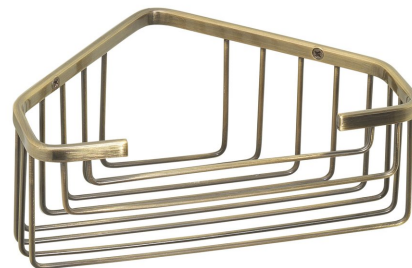

## SMART eckige Ablage, 200x80x151mm, Bronze

**Bestellcode:** 2483-44

### Grundinformation

**Marke:** Gedy  
**Serie:** SMART

### Größe

**Länge:** 200 mm  
**Breite:** 200 mm  
**Höhe:** 80 mm  
**Tiefe:** 151 mm

### Eigenschaften

**Farbe:** Bronze  
**Material:** Edelstahl  
**Form:** Duschkörbe  
**Art:** Regal: ecke  
**Installation:** Bohren  
**Gewicht / Stück:** 0.3 kg  
**Verpackung:** 1 Stück  
**Garantie:** 10 Jahre