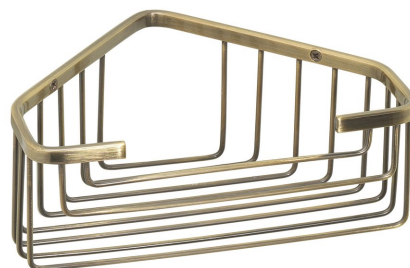

SMART eckige Ablage, 200x80x151mm, Bronze

Bestellcode: 2483-44

Grundinformation

Marke: Gedy
Serie: SMART

Größe

Länge: 200 mm
Breite: 200 mm
Höhe: 80 mm
Tiefe: 151 mm

Eigenschaften

Farbe: Bronze
Material: Edelstahl
Form: Duschkörbe
Art: Regal: ecke
Installation: Bohren
Gewicht / Stück: 0.3 kg
Verpackung: 1 Stück
Garantie: 10 Jahre