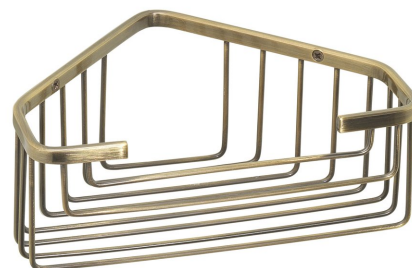

## SMART eckige Ablage, 200x80x151mm, Bronze

**Bestellcode:** 2483-44

### Größe

**Länge:** 200 mm  
**Breite:** 200 mm  
**Höhe:** 80 mm  
**Tiefe:** 151 mm

### Eigenschaften

**Farbe:** Bronze  
**Material:** Edelstahl  
**Form:** Duschkörbe  
**Art:** Regal: ecke  
**Installation:** Bohren  
**Gewicht / Stück:** 0.3 kg  
**Verpackung:** 1 Stück  
**Garantie:** 10 Jahre