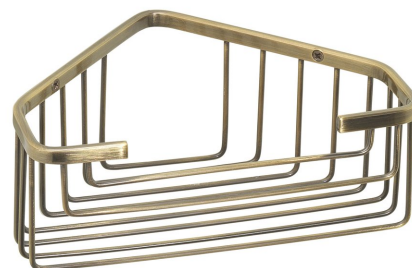

SMART eckige Ablage, 200x80x151mm, Bronze

Bestellcode: 2483-44

Grundinformation

Marke: Gedy
Serie: SMART

Größe

Länge: 200 mm
Breite: 200 mm
Höhe: 80 mm
Tiefe: 151 mm

Eigenschaften

Farbe: Bronze
Material: Edelstahl
Form: Duschkörbe
Art: Regal: ecke
Installation: Bohren
Gewicht / Stück: 0.3 kg
Verpackung: 1 Stück
Garantie: 10 Jahre