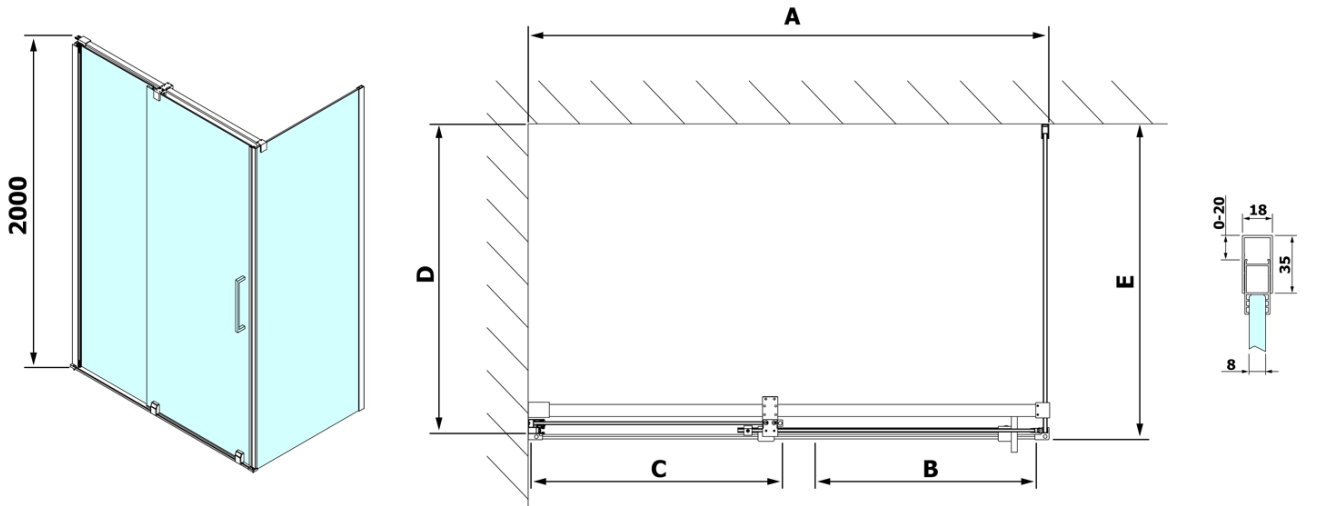

ROLLS Rechteckige Duschkabine 1400x900 mm, L/R Variante, Klarglas

Bestellcode: RL1415RL3315

Grundinformation

Marke: Polysan
Serie: ROLLS

Größe

Breite: 1400 mm
Höhe: 2000 mm
Tiefe: 900 mm

Eigenschaften

Farbprofil: Chrom - Poliertem Aluminium
Form: Rechteckige Duscabtrennungen
Öffnungsarten: Schiebetür
Richtung der Öffnung: Universelle
Eingangsbreite: 575 mm
Glasfarbe: Klarglas
Glasbehandlung: Antidrop
Glasdicke: 8 mm
Eigenschaften: Rahmenloses Design
Gewicht / Stück: 103.0 kg
Verpackung: 2 Stück
Garantie: 2 Jahre

Ersatzteile

ALTIS/ROLLS/DRAGON Satz Schraubenabdeckungen (Bestellcode: NDAL03)
Flacher Magnet Dichtung Glas 8mm, 2000mm (Bestellcode: NDGV02)
ROLLS Griff (Bestellcode: NDRL-MADLO)
Bodendichtung unter Massivglas 8mm, 1000mm (Bestellcode: NDRL03)
Vertikale Dichtung für 8mm Glas, 2000 mm (Bestellcode: NDRL02)
ROLLS L/P Enden des Rolerprofil (Bestellcode: NDRL05)
ROLLS Bodendichtung (Bestellcode: NDRL01)
ROLLS Rollerprofil (Bestellcode: NDRL04)

Technisches Arbeitsblatt

Model	D	E
RL3215	765-785	780-800
RL3315	865-885	880-900
RL3415	965-985	980-1000

Model	A	B	C
RL1115	1070-1110	425	~500
RL1215	1170-1210	475	~550
RL1315	1270-1310	525	~600
RL1415	1370-1410	575	~650
RL1515	1470-1510	625	~700
RL1615	1570-1610	675	~750