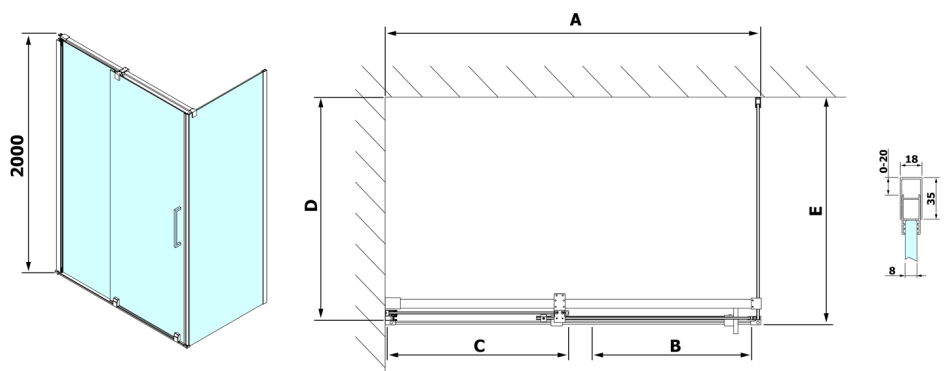

ROLLS Rechteckige Duschkabine 1300x900 mm, L/R Variante, Klarglas

Bestellcode: RL1315RL3315

Größe

Breite: 1300 mm
 Höhe: 2000 mm
 Tiefe: 900 mm

Eigenschaften

Garantie: 2 Jahre

Technisches Arbeitsblatt

| Model | D | E |
|--------|---------|----------|
| RL3215 | 765-785 | 780-800 |
| RL3315 | 865-885 | 880-900 |
| RL3415 | 965-985 | 980-1000 |

| Model | A | B | C |
|--------|-----------|-----|------|
| RL1115 | 1070-1110 | 425 | ~500 |
| RL1215 | 1170-1210 | 475 | ~550 |
| RL1315 | 1270-1310 | 525 | ~600 |
| RL1415 | 1370-1410 | 575 | ~650 |
| RL1515 | 1470-1510 | 625 | ~700 |
| RL1615 | 1570-1610 | 675 | ~750 |