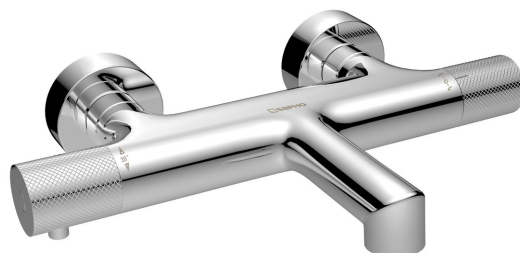

## Grundinformation

**Marke:** Sapho  
**Serie:** SOLARIS

## Größe

**Tiefe:** 181 mm

## Eigenschaften

**Farbe:** Chrom  
**Material:** Messing  
**Form:** Rund  
**Installation:** Wand 150 mm  
**Steuerungsart:** Thermostat  
**Schaltertyp für Dusche:** Im Griff integriert  
**Ausstattung:** HiTech Therm  
**Gewicht / Stück:** 2.398 kg  
**Verpackung:** 1 Stück  
**Garantie:** 6 Jahre

## Ersatzteile

Perlator, Außengewinde M24x1, Kunststoff (Bestellcode: AERPL)

Rosette 60/24 mm, Höhe 20mm, Chrom (Bestellcode: RS211)

SOLARIS Umsteller-Griff, chrom (Bestellcode: WD010-2)

SOLARIS Thermostat-Griff, Chrom (Bestellcode: WD010-1)