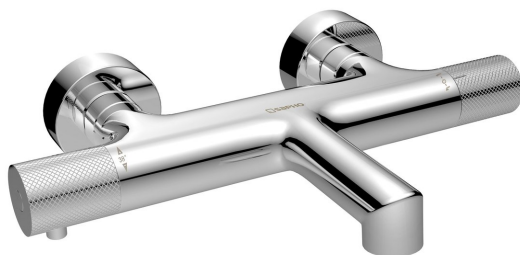

Bestellcode: WD010

Grundinformation

Marke: Sapho
Serie: SOLARIS

Größe

Tiefe: 181 mm

Eigenschaften

Farbe: Chrom
Material: Messing
Form: Rund
Installation: Wand 150 mm
Steuerungsart: Thermostat
Schaltertyp für Dusche: Im Griff integriert
Ausstattung: HiTech Therm
Gewicht / Stück: 2.398 kg
Verpackung: 1 Stück
Garantie: 6 Jahre

Ersatzteile

Perlator, Außengewinde M24x1, Kunststoff (Bestellcode: AERPL)

Rosette 60/24 mm, Höhe 20mm, Chrom (Bestellcode: RS211)

SOLARIS Umsteller-Griff, chrom (Bestellcode: WD010-2)

SOLARIS Thermostat-Griff, Chrom (Bestellcode: WD010-1)