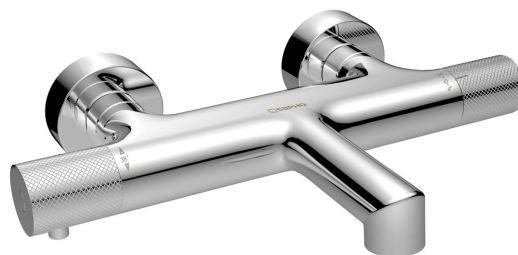

**Bestellcode:** WD010

## Grundinformation

**Marke:** Sapho  
**Serie:** SOLARIS

## Größe

**Tiefe:** 181 mm

## Eigenschaften

**Farbe:** Chrom  
**Material:** Messing  
**Form:** Rund  
**Installation:** Wand 150 mm  
**Steuerungsart:** Thermostat  
**Schaltertyp für Dusche:** Im Griff integriert  
**Ausstattung:** HiTech Therm  
**Gewicht / Stück:** 2.398 kg  
**Verpackung:** 1 Stück  
**Garantie:** 6 Jahre