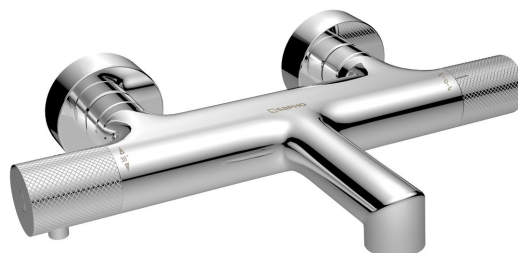

Bestellcode: WD010

Grundinformation

Marke: Sapho
Serie: SOLARIS

Größe

Tiefe: 181 mm

Eigenschaften

Farbe: Chrom
Material: Messing
Form: Rund
Installation: Wand 150 mm
Steuerungsart: Thermostat
Schaltertyp für Dusche: Im Griff integriert
Ausstattung: HiTech Therm
Gewicht / Stück: 2.398 kg
Verpackung: 1 Stück
Garantie: 6 Jahre

Ersatzteile

SOLARIS Thermostat-Griff, Chrom (Bestellcode: WD010-1)
Perlator, Außengewinde M24x1, Kunststoff (Bestellcode: NDA803FLBA)
Ersatz-Thermostatkartusche (Bestellcode: KU474)
Umsteller (Bestellcode: NDMG410-1)
Perlator, Außengewinde M24x1, Kunststoff (Bestellcode: AERPL)
Rosette 60/24 mm, Höhe 20mm, Chrom (Bestellcode: RS211)
SOLARIS Umsteller-Griff, chrom (Bestellcode: WD010-2)
Perlator M24x1 (Bestellcode: AERWS)