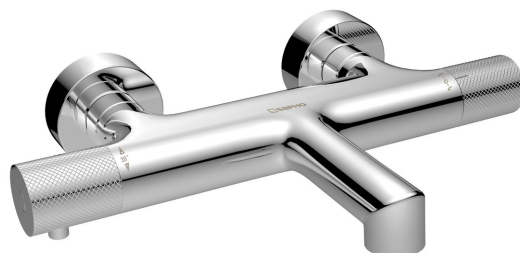

Bestellcode: WD010

Grundinformation

Marke: Sapho
Serie: SOLARIS

Größe

Tiefe: 181 mm

Eigenschaften

Farbe: Chrom
Material: Messing
Form: Rund
Installation: Wand 150 mm
Steuerungsart: Thermostat
Schaltertyp für Dusche: Im Griff integriert
Ausstattung: HiTech Therm
Gewicht / Stück: 2.398 kg
Verpackung: 1 Stück
Garantie: 6 Jahre

Ersatzteile

SOLARIS Thermostat-Griff, Chrom (Bestellcode: WD010-1)
Perlator, Außengewinde M24x1, Kunststoff (Bestellcode: NDA803FLBA)
Ersatz-Thermostatkartusche (Bestellcode: KU474)
Umsteller (Bestellcode: NDMG410-1)
Perlator, Außengewinde M24x1, Kunststoff (Bestellcode: AERPL)
Rosette 60/24 mm, Höhe 20mm, Chrom (Bestellcode: RS211)
SOLARIS Umsteller-Griff, chrom (Bestellcode: WD010-2)
Perlator M24x1 (Bestellcode: AERWS)