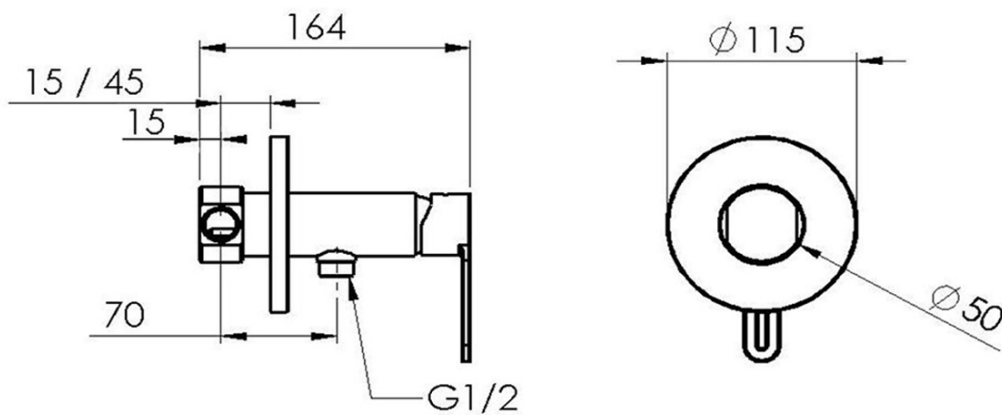

Technisches Arbeitsblatt

**STUDENÁ
FREDDA
COLD G1/2**

**TEPLÁ
CALDA
HOT G1/2**

PRŮTOK / PORTATA / FLOW RATE = 8 l/min