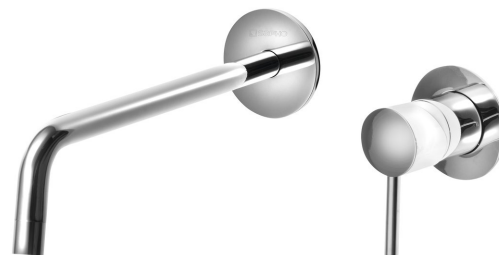

RHAPSODY 2-Loch-Unterputz-Waschtischarmatur, Chrom

Bestellcode: 5553

Grundinformation

Marke: Sapho
Serie: RHAPSODY

Größe

Breite: 170 mm
Höhe: 75 mm
Tiefe: 250 mm

Eigenschaften

Farbe: Chrom
Material: Messing
Form: Rund
Installation: Unterputz
Steuerungsart: Hebel
**Kartusche-
Durchmesser:** 35 mm
Gewicht / Stück: 1.551 kg
Verpackung: 1 Stück
Garantie: 6 Jahre