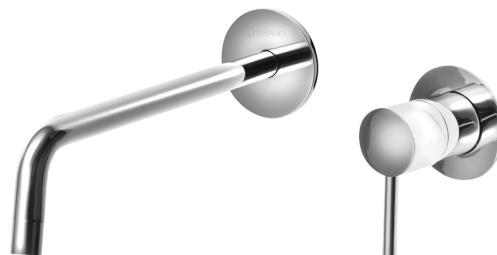

RHAPSODY 2-Loch-Unterputz-Waschtischarmatur, Chrom

Bestellcode: 5553

Grundinformation

Marke: Sapho
Serie: RHAPSODY

Größe

Breite: 170 mm
Höhe: 75 mm
Tiefe: 250 mm

Eigenschaften

Farbe: Chrom
Material: Messing
Form: Rund
Installation: Unterputz
Steuerungsart: Hebel
**Kartusche-
Durchmesser:** 35 mm
Gewicht / Stück: 1.551 kg
Verpackung: 1 Stück
Garantie: 6 Jahre