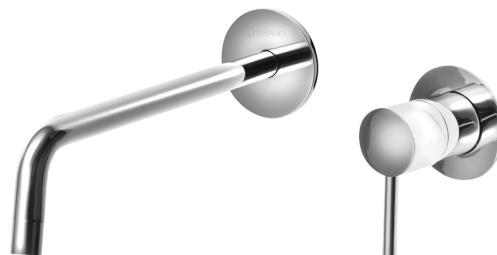

# RHAPSODY 2-Loch-Unterputz-Waschtischarmatur, Chrom

**Bestellcode:** 5553

## Grundinformation

**Marke:** Sapho  
**Serie:** RHAPSODY

## Größe

**Breite:** 170 mm  
**Höhe:** 75 mm  
**Tiefe:** 250 mm

## Eigenschaften

**Farbe:** Chrom  
**Material:** Messing  
**Form:** Rund  
**Installation:** Unterputz  
**Steuerungsart:** Hebel  
**Kartusche-  
Durchmesser:** 35 mm  
**Gewicht / Stück:** 1.551 kg  
**Verpackung:** 1 Stück  
**Garantie:** 6 Jahre