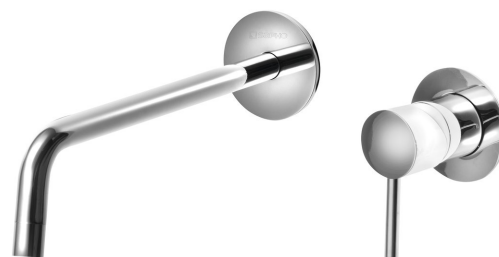

# RHAPSODY 2-Loch-Unterputz-Waschtischarmatur, Chrom

**Bestellcode:** 5553

## Grundinformation

**Marke:** Sapho  
**Serie:** RHAPSODY

## Größe

**Breite:** 170 mm  
**Höhe:** 75 mm  
**Tiefe:** 250 mm

## Eigenschaften

**Farbe:** Chrom  
**Material:** Messing  
**Form:** Rund  
**Installation:** Unterputz  
**Steuerungsart:** Hebel  
**Kartusche-  
Durchmesser:** 35 mm  
**Gewicht / Stück:** 1.551 kg  
**Verpackung:** 1 Stück  
**Garantie:** 6 Jahre