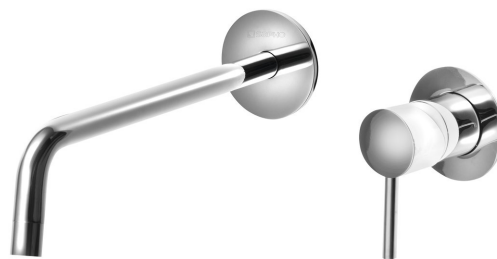

RHAPSODY 2-Loch-Unterputz-Waschtischarmatur, Chrom

 **SAPHO**

Bestellcode: 5553

Größe

Breite: 170 mm
Höhe: 75 mm
Tiefe: 250 mm

Eigenschaften

Farbe: Chrom
Material: Messing
Garantie: 6 Jahre

Technisches Arbeitsblatt