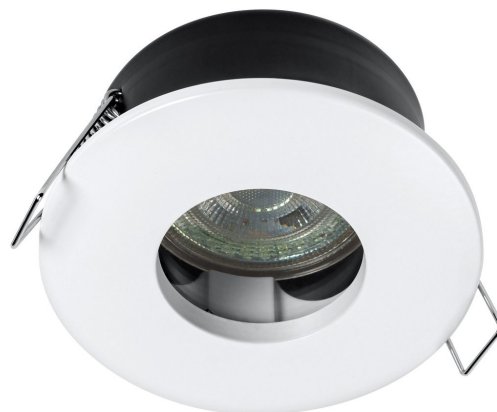

SPOTLIGHT Badezimmer-Einbauspot, GU10, 4,3W, 230V, IP65, Weiß

Bestellcode: AC3146900ZS

Größe

Stopfen-Durchmesser: 85 mm

Breite: 85 mm

Höhe: 84 mm

Tiefe: 85 mm

Eigenschaften

Farbe: Weiß

Material: Aluminium

Garantie: 2 Jahre

Technisches Arbeitsblatt