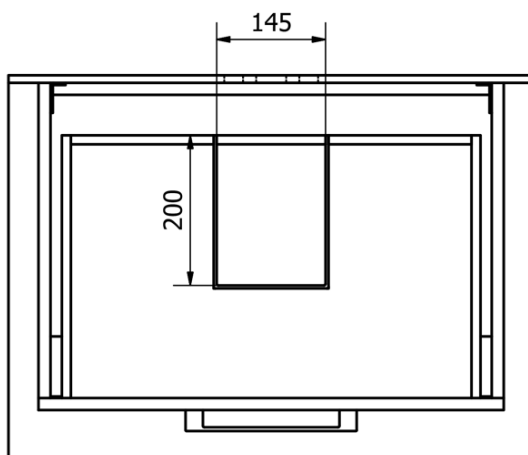

Technisches Arbeitsblatt

+ SAVA
2065