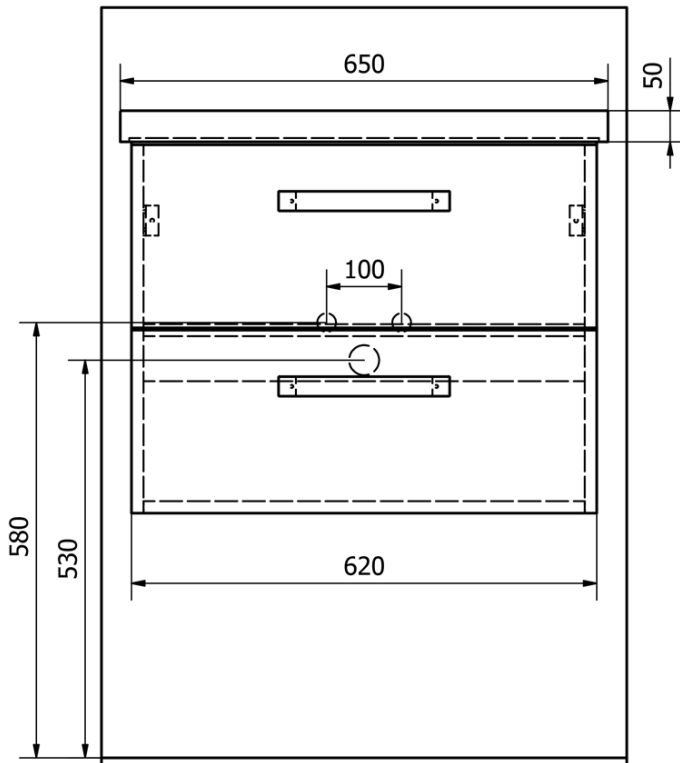

Technisches Arbeitsblatt

+ SAVA
2065