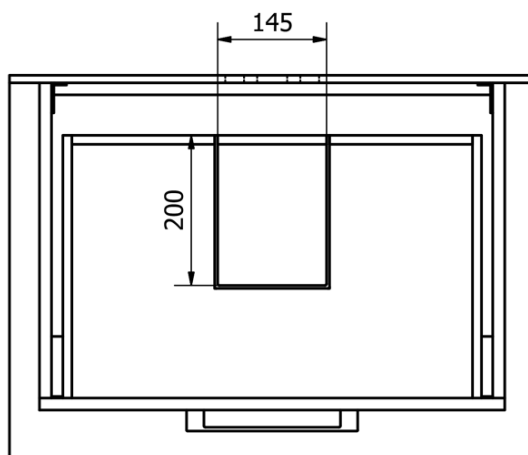

Technisches Arbeitsblatt

+ SAVA
2065