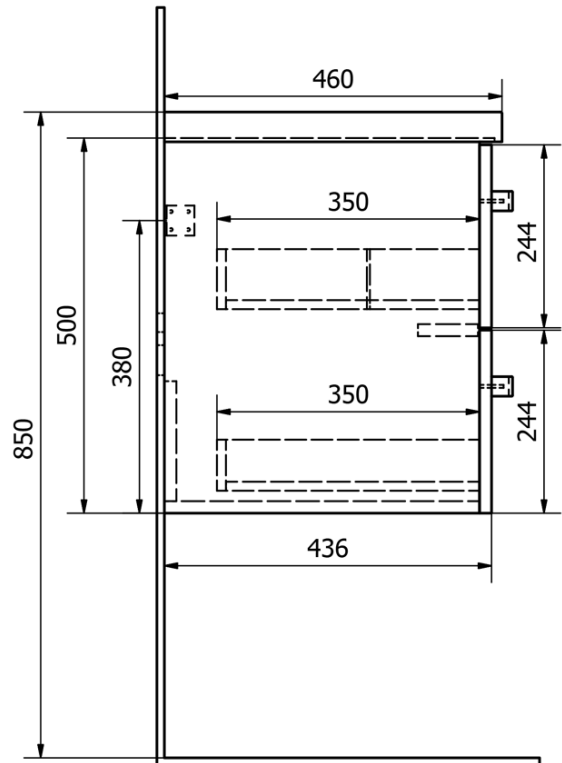

Technisches Arbeitsblatt

+ SAVA
2065