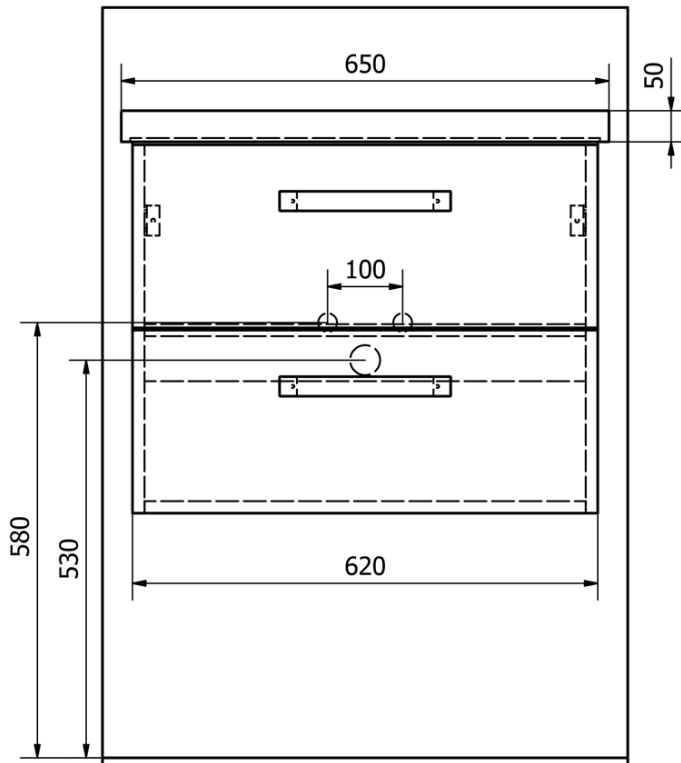

Technisches Arbeitsblatt

+ SAVA
2065