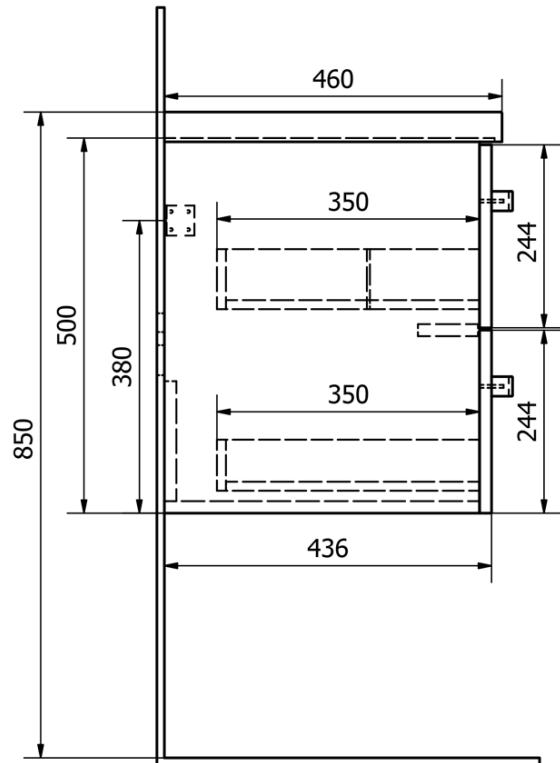

Technisches Arbeitsblatt

+ SAVA
2065