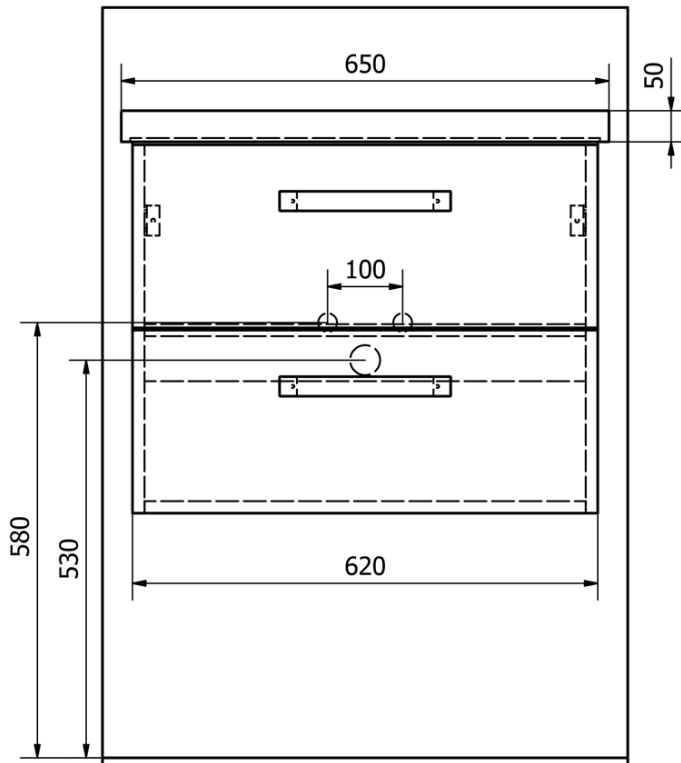

VEGA Unterschrank 62x50x43,6cm, 2x Schublade, Weiß

Bestellcode: VG064

Grundinformation

Marke: Aqualine

Serie: VEGA I

Größe

Breite: 620 mm

Höhe: 500 mm

Tiefe: 436 mm

Eigenschaften

Farbe: Weiß

Material: MDF/laminiert

Installation: zum Einhängen

Typ des Schrankes: Schublade

Typ des Waschbeckens: Klassischer Waschtisch

Ausstattung: Soft Close Funktion

Das Paket enthält: Griff

Das Paket enthält nicht: Waschtisch

Gewicht / Stück: 11.98 kg

Garantie: 2 Jahre

Dazu empfehlen wir:

1 Stück SAVA 65 Keramik-Waschtisch 65x46cm, weiss (Bestellcode: 2065)

Ersatzteile

VEGA Metallgriff, 212/192mm, Chrom (Bestellcode: PR1711)

Technisches Arbeitsblatt

+ SAVA
2065

**+ ZUNO
9065**