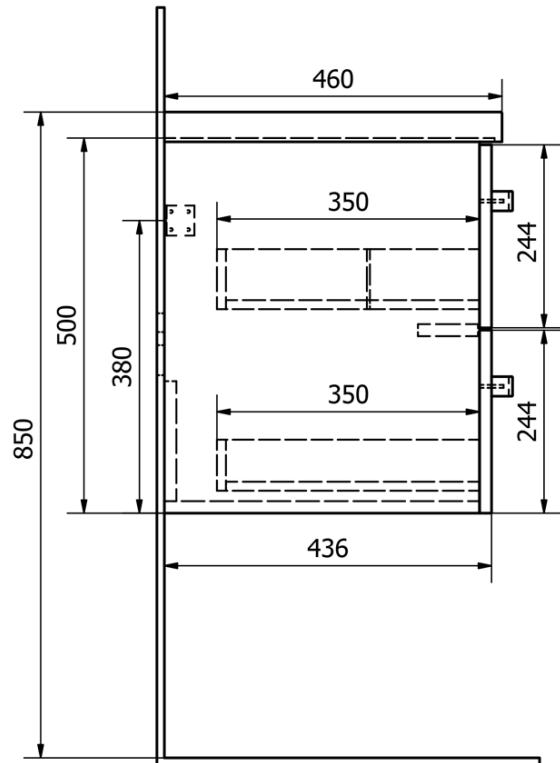

VEGA Unterschrank 62x50x43,6cm, 2x Schublade, Weiß

Bestellcode: VG064

Grundinformation

Marke: Aqualine

Serie: VEGA I

Größe

Breite: 620 mm

Höhe: 500 mm

Tiefe: 436 mm

Eigenschaften

Farbe: Weiß

Material: MDF/laminiert

Installation: zum Einhängen

Typ des Schrankes: Schublade

Typ des Waschbeckens: Klassischer Waschtisch

Ausstattung: Soft Close Funktion

Das Paket enthält: Griff

Das Paket enthält nicht: Waschtisch

Gewicht / Stück: 11.98 kg

Garantie: 2 Jahre

Dazu empfehlen wir:

1 Stück SAVA 65 Keramik-Waschtisch 65x46cm, weiss (Bestellcode: 2065)

Ersatzteile

VEGA Metallgriff, 212/192mm, Chrom (Bestellcode: PR1711)

Technisches Arbeitsblatt

+ SAVA
2065

**+ ZUNO
9065**