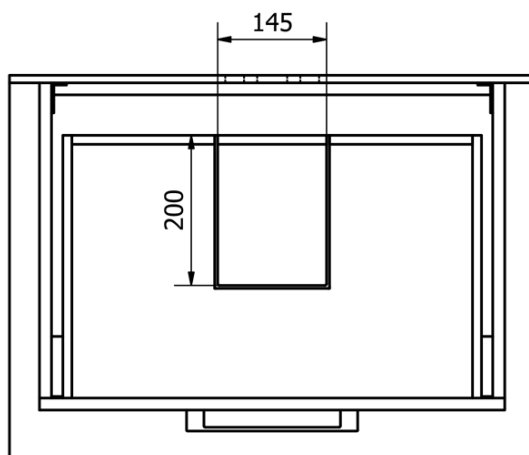

Technisches Arbeitsblatt

+ SAVA
2065