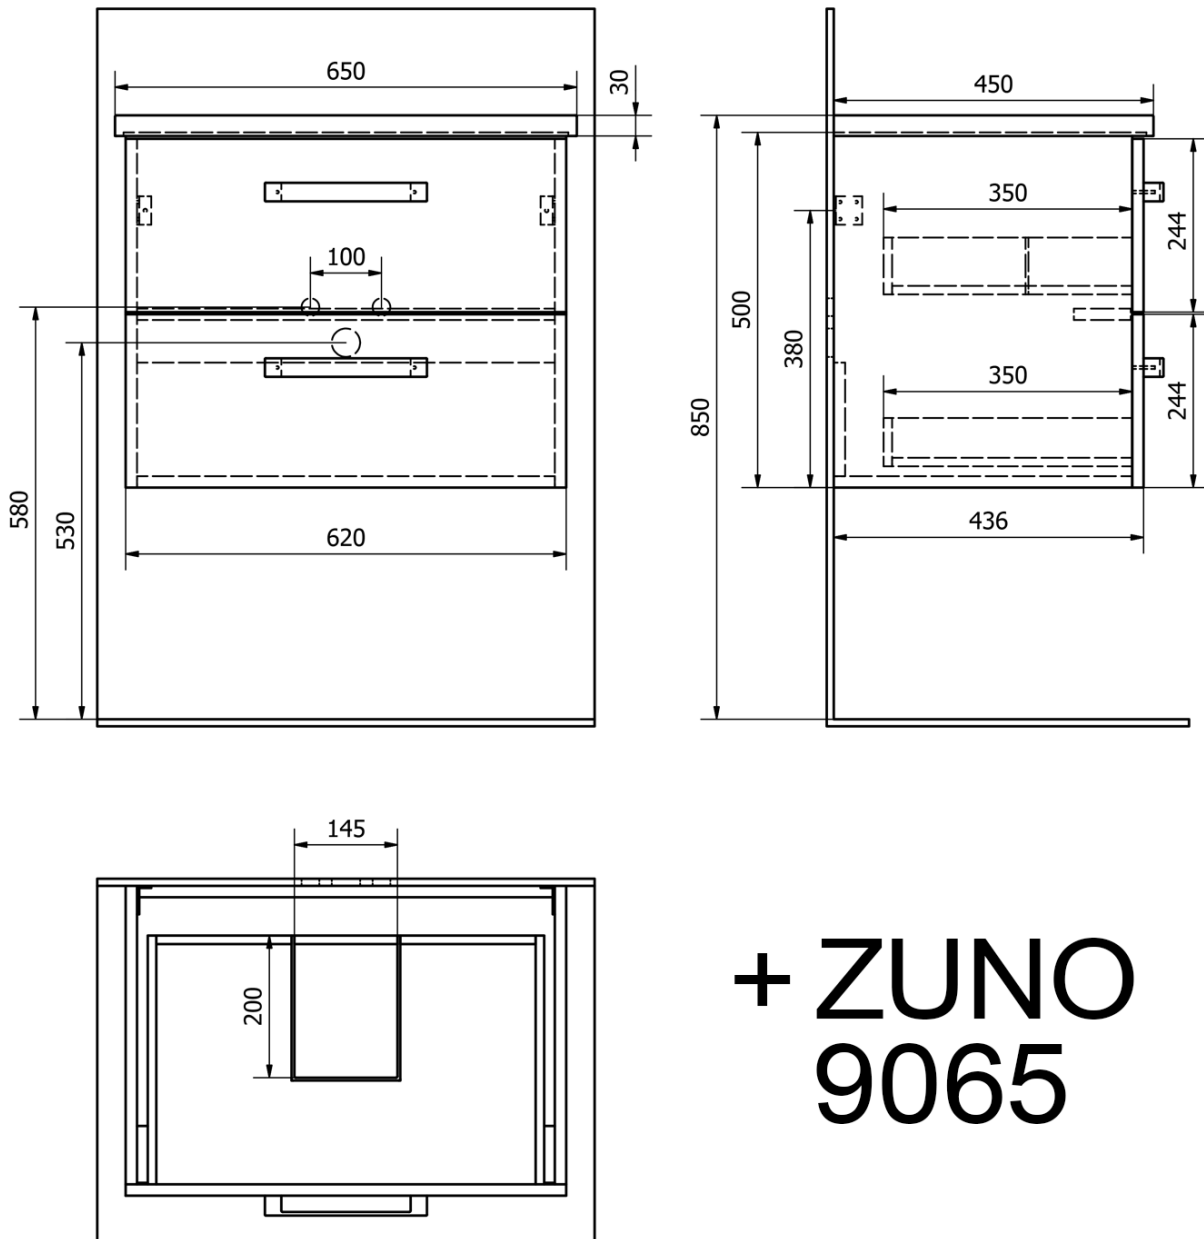

VEGA Unterschrank 62x50x43,6cm, 2x Schublade, Weiß

Bestellcode: VG064

Grundinformation

Marke: Aqualine

Serie: VEGA I

Größe

Breite: 620 mm

Höhe: 500 mm

Tiefe: 436 mm

Eigenschaften

Farbe: Weiß

Material: MDF/laminiert

Installation: zum Einhängen

Typ des Schrankes: Schublade

Typ des Waschbeckens: Klassischer Waschtisch

Ausstattung: Soft Close Funktion

Das Paket enthält: Griff

Das Paket enthält nicht: Waschtisch

Gewicht / Stück: 11.98 kg

Garantie: 2 Jahre

Dazu empfehlen wir:

1 Stück SAVA 65 Keramik-Waschtisch 65x46cm, weiss (Bestellcode: 2065)

Ersatzteile

VEGA Metallgriff, 212/192mm, Chrom (Bestellcode: PR1711)

Technisches Arbeitsblatt

+ SAVA
2065

**+ ZUNO
9065**