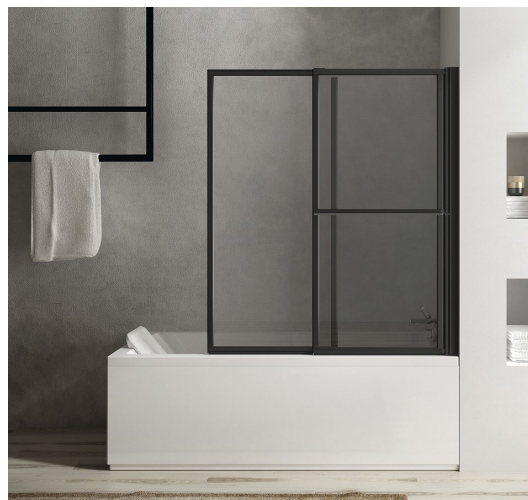

OLBIA Badewannenfaltwand, B. 1230mm, schwarz matt, Klarglas

Bestellcode: 30317B

Grundinformation

Marke: Polysan

Größe

Breite: 1230 mm

Höhe: 1400 mm

Eigenschaften

Farbenprofil: Schwarz matt

Öffnungsarten: Schiebetür + Klapptür

Glasfarbe: Klarglas

Glasdicke: 3 mm

Eigenschaften: Pneumatischer Hub

Gewicht / Stück: 18.17 kg

Verpackung: 1 Stück

Garantie: 2 Jahre