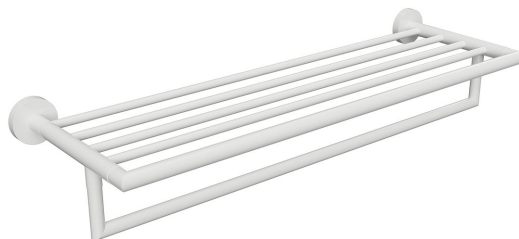

# X-ROUND WHITE Handtuchregal mit Reling 500mm, Weiß

**Bestellcode:** XR421W

## Grundinformation

**Marke:** Sapho  
**Serie:** X-ROUND

## Größe

**Länge:** 550 mm  
**Breite:** 550 mm  
**Höhe:** 110 mm  
**Tiefe:** 265 mm

## Eigenschaften

**Farbe:** Weiß  
**Material:** Messing  
**Form:** Rund  
**Art:** Handtuchhalter: mit Ablage  
**Installation:** Bohren  
**Wartung:** Laut Empfehlung  
**Gewicht / Stück:** 1.8 kg  
**Verpackung:** 1 Stück  
**Garantie:** 10 Jahre