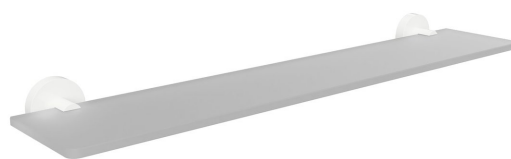

Bestellcode: XR609W

Grundinformation

Marke: Sapho
Serie: X-ROUND

Größe

Länge: 600 mm
Breite: 600 mm
Höhe: 55 mm
Tiefe: 130 mm

Eigenschaften

Farbe: Weiß
Material: Messing, Glas
Form: Rund
Art: Regal
Installation: Bohren
Wartung: Laut Empfehlung
Gewicht / Stück: 1.52 kg
Verpackung: 1 Stück
Garantie: 10 Jahre