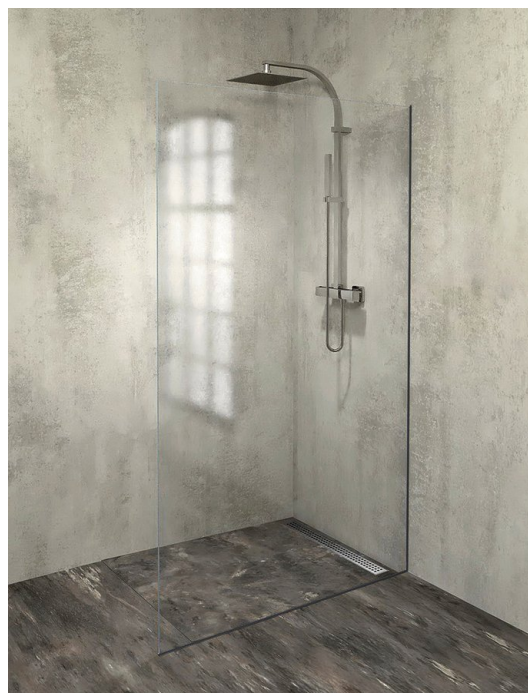

ARCHITEX Wandmontage-Kit für Glas, Boden und Wand, max Breite 1200mm, schwarz matt

Bestellcode: AXL2112B

Grundinformation

Marke: Polysan
Serie: ARCHITEX

Größe

Tiefe: 1200 mm

Eigenschaften

Farbenprofil: Schwarz matt
Form: Einwandig Duschabtrennungen fest
Glasdicke: 8 mm
Gewicht / Stück: 0.085 kg
Verpackung: 1 Stück
Garantie: 2 Jahre