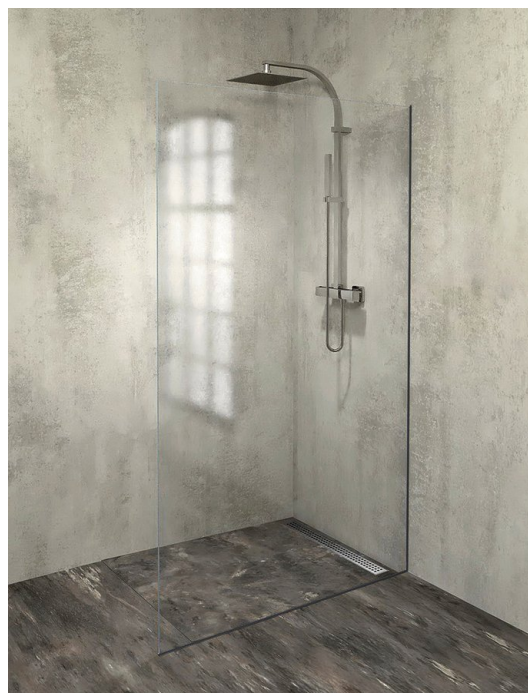

# ARCHITEX Wandmontage-Kit für Glas, Boden und Wand, max Breite 1200mm, schwarz matt

**Bestellcode:** AXL2112B

## Größe

**Tiefe:** 1200 mm

## Eigenschaften

**Farbenprofil:** Schwarz matt  
**Form:** Einwandig Duschabtrennungen fest  
**Glasdicke:** 8 mm  
**Gewicht / Stück:** 0.085 kg  
**Verpackung:** 1 Stück  
**Garantie:** 2 Jahre

Technisches Arbeitsblatt