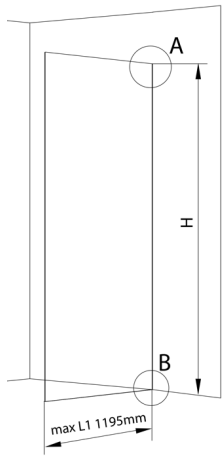

**ARCHITEX Wandmontage-Kit für Glas, Boden und Wand, max Breite 1200mm,
schwarz matt**

Bestellcode: AXL2112B

Größe
Tiefe: 1200 mm

Eigenschaften
Garantie: 2 Jahre

Technisches Arbeitsblatt

L1=MAX 1195
L=L1+5