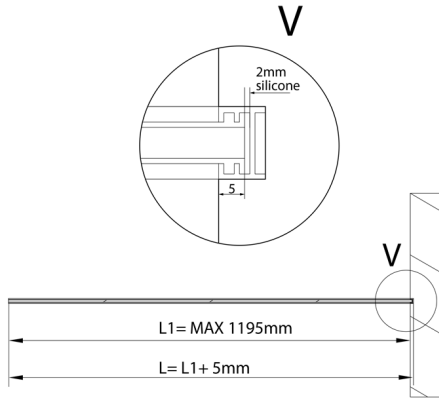

**ARCHITEX Wandmontage-Kit für Glas, Boden und Wand, max Breite 1200mm,
schwarz matt**

Bestellcode: AXL2112B

Größe
Tiefe: 1200 mm

Eigenschaften
Garantie: 2 Jahre

Technisches Arbeitsblatt

L1=MAX 1195
L=L1+5