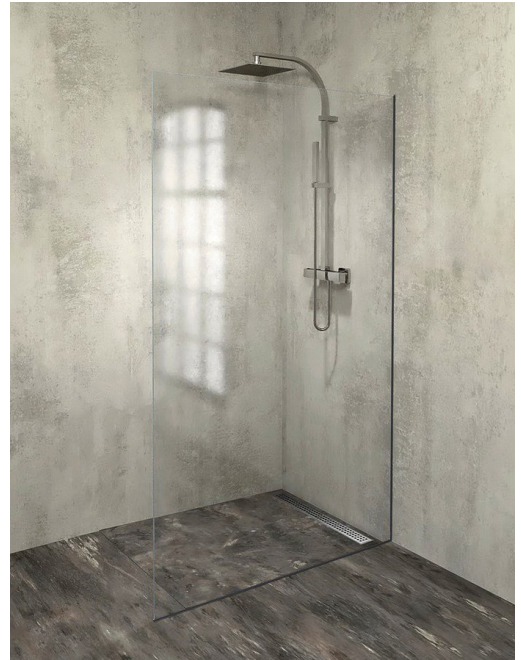

**ARCHITEX Wandmontage-Kit für Glas, Boden und Wand, max Breite 1200mm,
schwarz matt**

Bestellcode: AXL2112B

Größe
Tiefe: 1200 mm

Eigenschaften
Garantie: 2 Jahre

Technisches Arbeitsblatt

L1=MAX 1195
L=L1+5