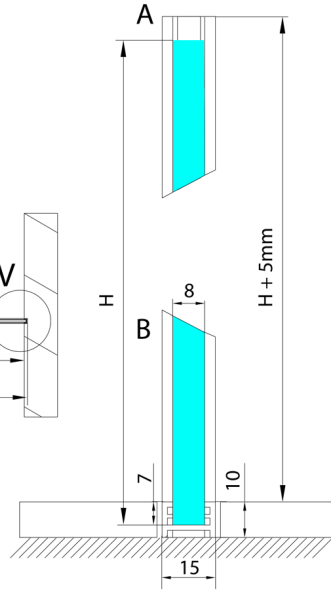

**ARCHITEX Wandmontage-Kit für Glas, Boden und Wand, max Breite 1200mm,
schwarz matt**

Bestellcode: AXL2112B

Größe
Tiefe: 1200 mm

Eigenschaften
Garantie: 2 Jahre

Technisches Arbeitsblatt

L1=MAX 1195
L=L1+5