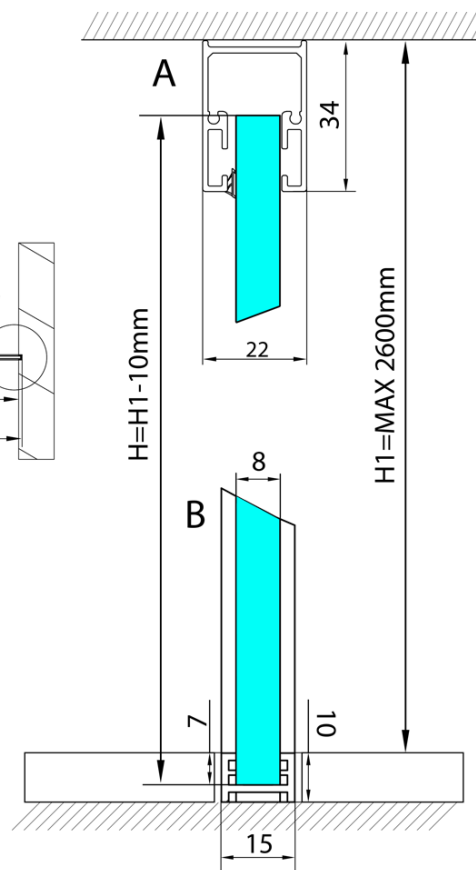

ARCHITEX Wandmontage-Kit für Glas, Boden und Wand und Decke, max Breite 1200mm, schwarz matt

Bestellcode: AXL2812B

Grundinformation

Marke: Polysan
Serie: ARCHITEX

Größe

Tiefe: 1200 mm

Eigenschaften

Farbenprofil: Schwarz matt
Form: Einwandig Duschabtrennungen fest
Glasdicke: 8 mm
Gewicht / Stück: 0.085 kg
Verpackung: 1 Stück
Garantie: 2 Jahre

Technisches Arbeitsblatt

$L1 = \text{MAX } 1195$	$H1 = \text{MAX } 2600$
$L = L1 + 5 = 1200$	$H = H1 - 10 = 2590$