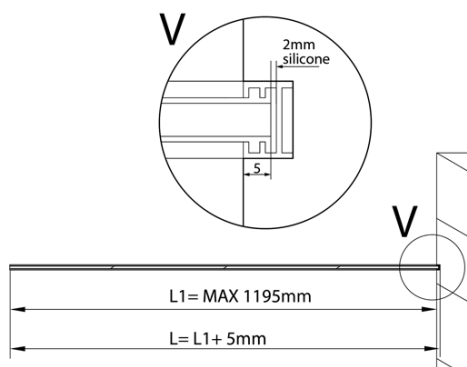

ARCHITEX Wandmontage-Kit für Glas, Boden und Wand und Decke, max Breite 1200mm, schwarz matt

Bestellcode: AXL2812B

Grundinformation

Marke: Polysan
Serie: ARCHITEX

Größe

Tiefe: 1200 mm

Eigenschaften

Farbenprofil: Schwarz matt
Form: Einwandig Duschabtrennungen fest
Glasdicke: 8 mm
Gewicht / Stück: 0.085 kg
Verpackung: 1 Stück
Garantie: 2 Jahre

Technisches Arbeitsblatt

$L1 = \text{MAX } 1195$	$H1 = \text{MAX } 2600$
$L = L1 + 5 = 1200$	$H = H1 - 10 = 2590$