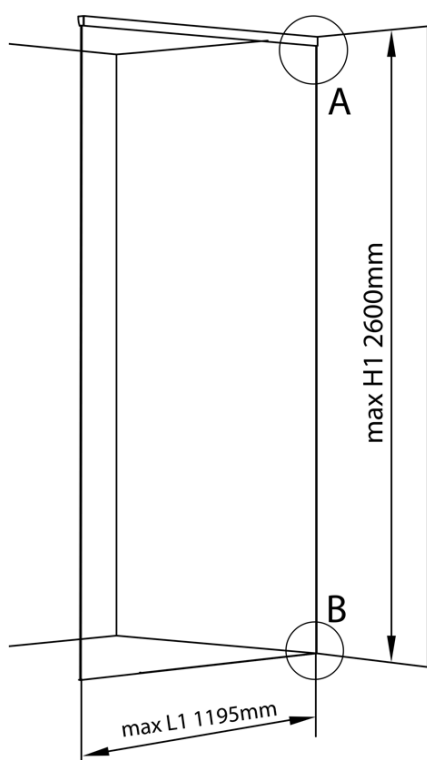

ARCHITEX Wandmontage-Kit für Glas, Boden und Wand und Decke, max Breite 1200mm, schwarz matt

Bestellcode: AXL2812B

Grundinformation

Marke: Polysan
Serie: ARCHITEX

Größe

Tiefe: 1200 mm

Eigenschaften

Farbenprofil: Schwarz matt
Form: Einwandig Duschabtrennungen fest
Glasdicke: 8 mm
Gewicht / Stück: 0.085 kg
Verpackung: 1 Stück
Garantie: 2 Jahre

Technisches Arbeitsblatt

$L1 = \text{MAX } 1195$	$H1 = \text{MAX } 2600$
$L = L1 + 5 = 1200$	$H = H1 - 10 = 2590$