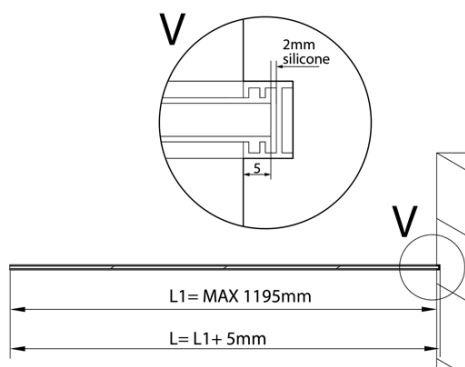

ARCHITEX Wandmontage-Kit für Glas, Boden und Wand und Decke, max Breite 1200mm, schwarz matt

Bestellcode: AXL2812B

Grundinformation

Marke: Polysan
Serie: ARCHITEX

Größe

Tiefe: 1200 mm

Eigenschaften

Farbenprofil: Schwarz matt
Form: Einwandig Duschabtrennungen fest
Glasdicke: 8 mm
Gewicht / Stück: 0.085 kg
Verpackung: 1 Stück
Garantie: 2 Jahre

Technisches Arbeitsblatt

$L1 = \text{MAX } 1195$	$H1 = \text{MAX } 2600$
$L = L1 + 5 = 1200$	$H = H1 - 10 = 2590$