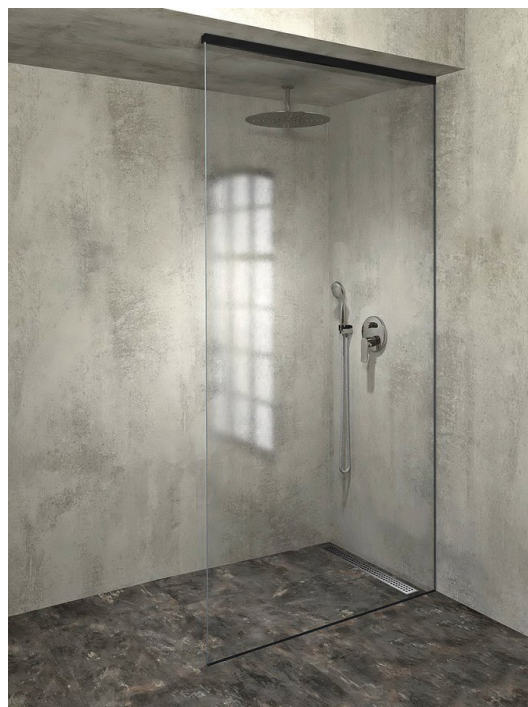

ARCHITEX Wandmontage-Kit für Glas, Boden und Wand und Decke, max Breite 1200mm, schwarz matt

Bestellcode: AXL2812B

Grundinformation

Marke: Polysan
Serie: ARCHITEX

Größe

Tiefe: 1200 mm

Eigenschaften

Farbenprofil: Schwarz matt
Form: Einwandig Duschabtrennungen fest
Glasdicke: 8 mm
Gewicht / Stück: 0.085 kg
Verpackung: 1 Stück
Garantie: 2 Jahre