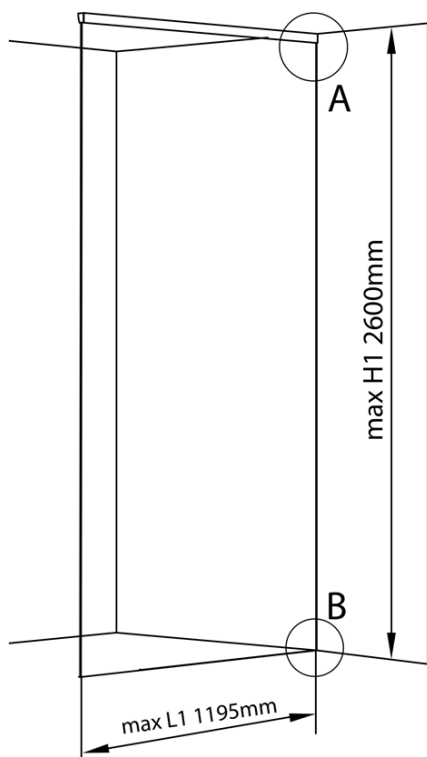

ARCHITEX Wandmontage-Kit für Glas, Boden und Wand und Decke, max Breite 1200mm, schwarz matt

Bestellcode: AXL2812B

Grundinformation

Marke: Polysan
Serie: ARCHITEX

Größe

Tiefe: 1200 mm

Eigenschaften

Farbenprofil: Schwarz matt
Form: Einwandig Duschabtrennungen fest
Glasdicke: 8 mm
Gewicht / Stück: 0.085 kg
Verpackung: 1 Stück
Garantie: 2 Jahre

Technisches Arbeitsblatt

$L1 = \text{MAX } 1195$	$H1 = \text{MAX } 2600$
$L = L1 + 5 = 1200$	$H = H1 - 10 = 2590$