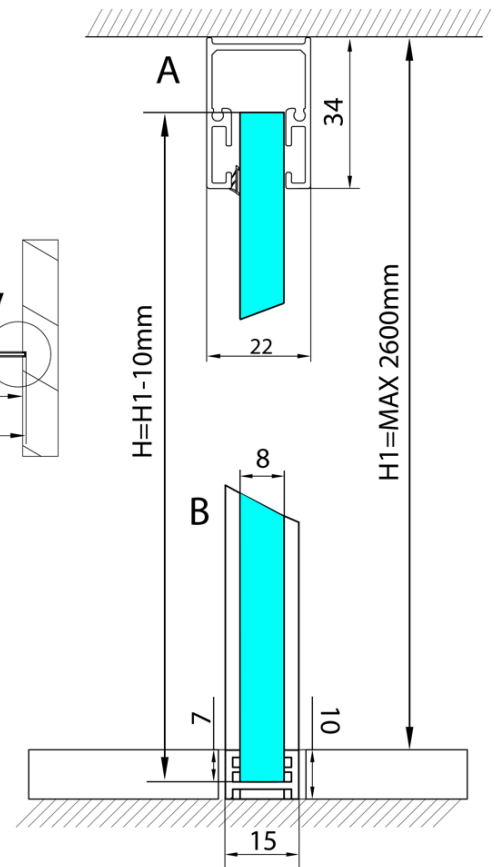

ARCHITEX Wandmontage-Kit für Glas, Boden und Wand und Decke, max Breite 1200mm, schwarz matt

Bestellcode: AXL2812B

Grundinformation

Marke: Polysan
Serie: ARCHITEX

Größe

Tiefe: 1200 mm

Eigenschaften

Farbenprofil: Schwarz matt
Form: Einwandig Duschabtrennungen fest
Glasdicke: 8 mm
Gewicht / Stück: 0.085 kg
Verpackung: 1 Stück
Garantie: 2 Jahre

Technisches Arbeitsblatt

$L1 = \text{MAX } 1195$	$H1 = \text{MAX } 2600$
$L = L1 + 5 = 1200$	$H = H1 - 10 = 2590$