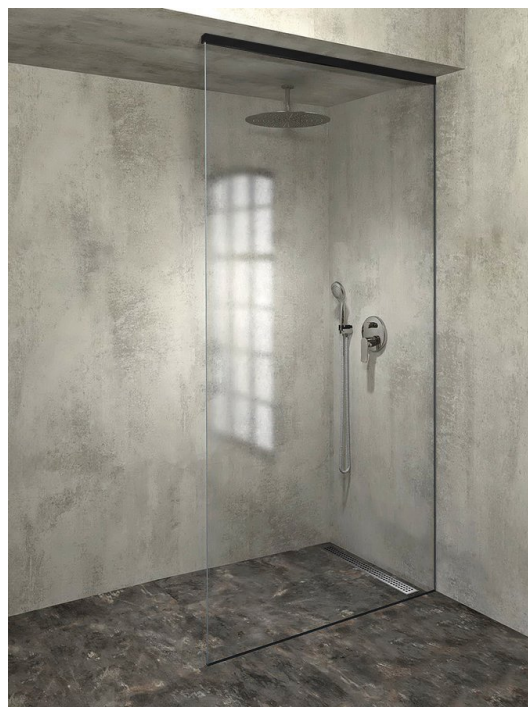

# ARCHITEX Wandmontage-Kit für Glas, Boden und Wand und Decke, max Breite 1200mm, schwarz matt

**Bestellcode:** AXL2812B

## Größe

**Tiefe:** 1200 mm

## Eigenschaften

**Farbenprofil:** Schwarz matt  
**Form:** Einwandig Duschabtrennungen fest  
**Glasdicke:** 8 mm  
**Gewicht / Stück:** 0.085 kg  
**Verpackung:** 1 Stück  
**Garantie:** 2 Jahre

Technisches Arbeitsblatt