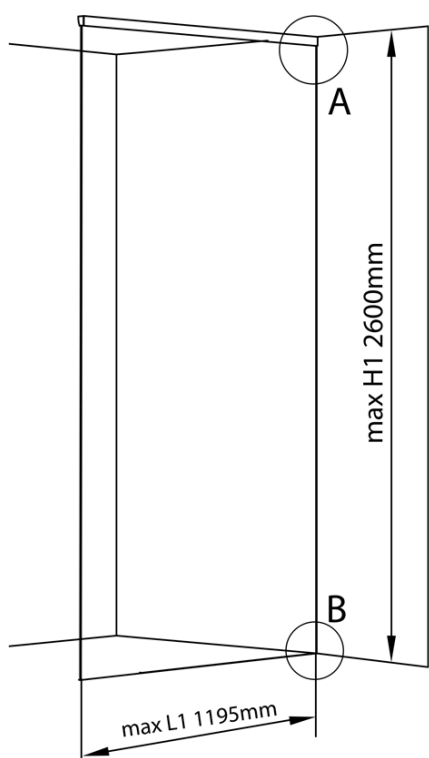

# ARCHITEX Wandmontage-Kit für Glas, Boden und Wand und Decke, max Breite 1200mm, schwarz matt

**Bestellcode:** AXL2812B

## Größe

**Tiefe:** 1200 mm

## Eigenschaften

**Farbenprofil:** Schwarz matt  
**Form:** Einwandig Duschabtrennungen fest  
**Glasdicke:** 8 mm  
**Gewicht / Stück:** 0.085 kg  
**Verpackung:** 1 Stück  
**Garantie:** 2 Jahre

Technisches Arbeitsblatt

$L1 = \text{MAX } 1195$	$H1 = \text{MAX } 2600$
$L = L1 + 5 = 1200$	$H = H1 - 10 = 2590$