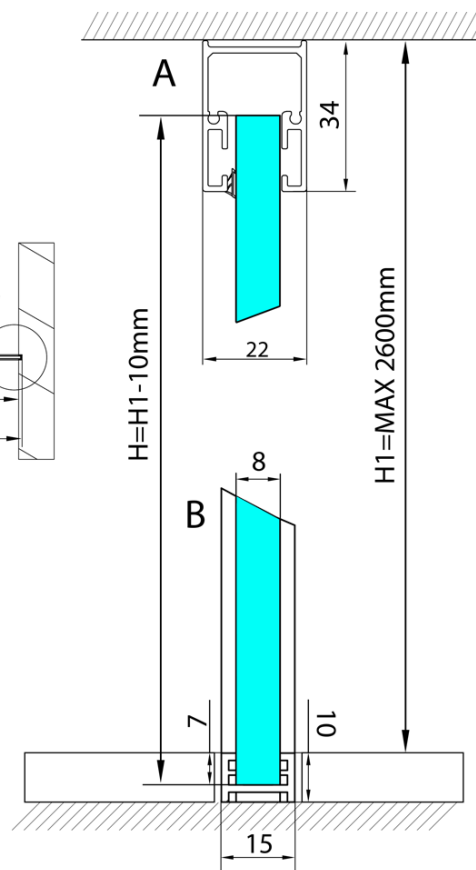

# ARCHITEX Wandmontage-Kit für Glas, Boden und Wand und Decke, max Breite 1200mm, schwarz matt

**Bestellcode:** AXL2812B

## Größe

**Tiefe:** 1200 mm

## Eigenschaften

**Farbenprofil:** Schwarz matt  
**Form:** Einwandig Duschabtrennungen fest  
**Glasdicke:** 8 mm  
**Gewicht / Stück:** 0.085 kg  
**Verpackung:** 1 Stück  
**Garantie:** 2 Jahre

Technisches Arbeitsblatt

$L1 = \text{MAX } 1195$	$H1 = \text{MAX } 2600$
$L = L1 + 5 = 1200$	$H = H1 - 10 = 2590$