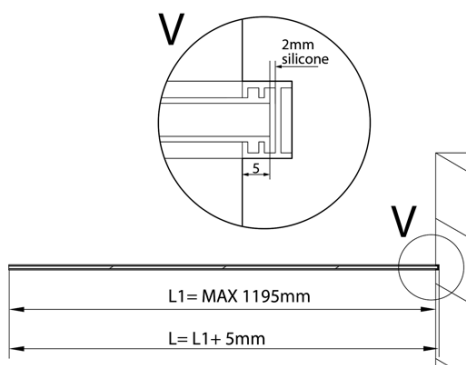

## Größe

**Tiefe:** 1200 mm

## Eigenschaften

**Farbenprofil:** Schwarz matt  
**Form:** Einwandig Duschabtrennungen fest  
**Glasdicke:** 8 mm  
**Gewicht / Stück:** 0.085 kg  
**Verpackung:** 1 Stück  
**Garantie:** 2 Jahre

Technisches Arbeitsblatt

$L1 = \text{MAX } 1195$	$H1 = \text{MAX } 2600$
$L = L1 + 5 = 1200$	$H = H1 - 10 = 2590$