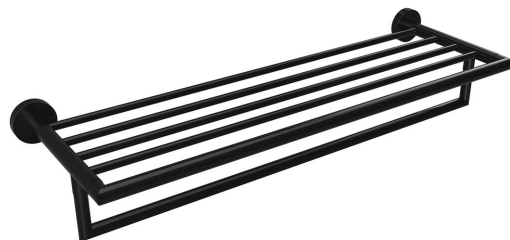

X-ROUND BLACK Handtuchregal mit Reling 500mm, Schwarz

Bestellcode: XR421B

Grundinformation

Marke: Sapho
Serie: X-ROUND

Größe

Länge: 550 mm
Breite: 550 mm
Höhe: 110 mm
Tiefe: 265 mm

Eigenschaften

Farbe: Schwarz
Material: Messing
Form: Rund
Art: Handtuchhalter: mit Ablage
Installation: Bohren
Wartung: Laut Empfehlung
Gewicht / Stück: 1.8 kg
Verpackung: 1 Stück
Garantie: 10 Jahre