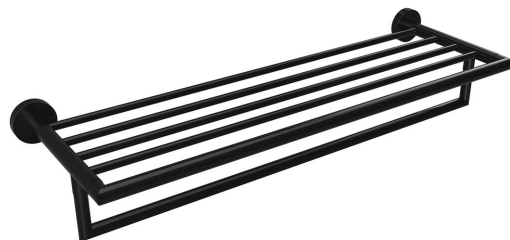

# X-ROUND BLACK Handtuchregal mit Reling 500mm, Schwarz

**Bestellcode:** XR421B

## Grundinformation

**Marke:** Sapho  
**Serie:** X-ROUND

## Größe

**Länge:** 550 mm  
**Breite:** 550 mm  
**Höhe:** 110 mm  
**Tiefe:** 265 mm

## Eigenschaften

**Farbe:** Schwarz  
**Material:** Messing  
**Form:** Rund  
**Art:** Handtuchhalter: mit Ablage  
**Installation:** Bohren  
**Wartung:** Laut Empfehlung  
**Gewicht / Stück:** 1.8 kg  
**Verpackung:** 1 Stück  
**Garantie:** 10 Jahre