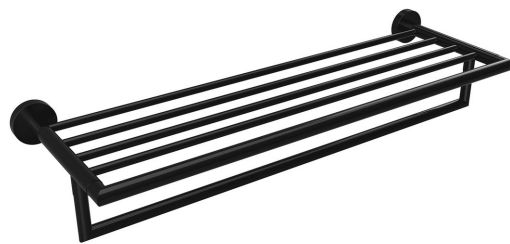

X-ROUND BLACK Handtuchregal mit Reling 500mm, Schwarz

 **SAPHO**

Bestellcode: XR421B

Größe

Länge: 550 mm
Breite: 550 mm
Höhe: 110 mm
Tiefe: 265 mm

Eigenschaften

Farbe: Schwarz
Material: Messing
Garantie: 10 Jahre