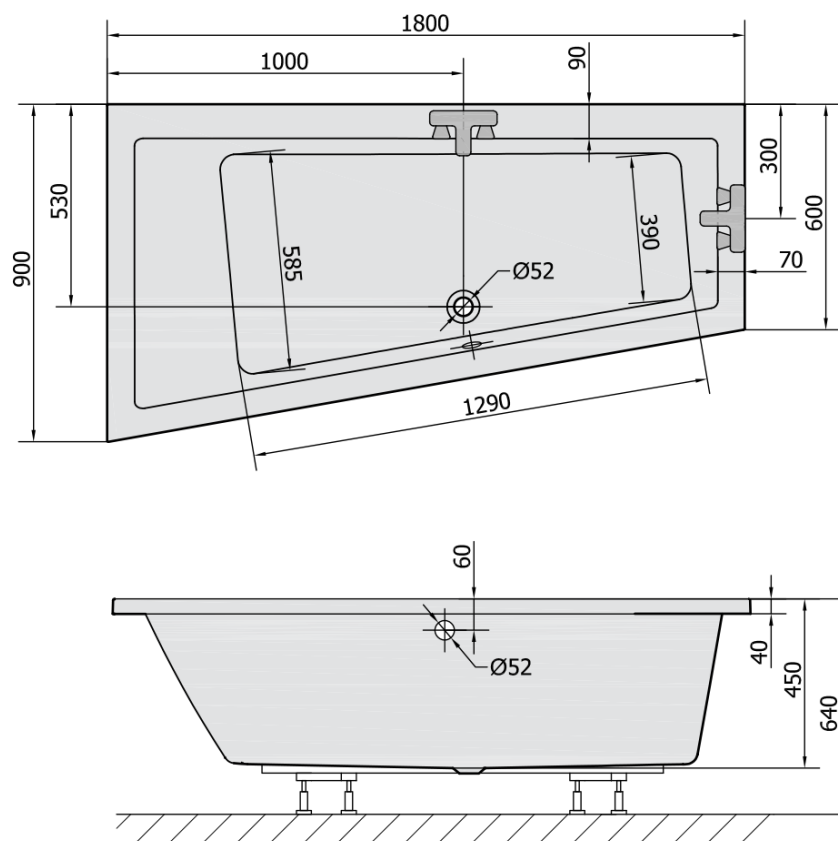

**ANDRA L asymmetrische Badewanne 180x90x45cm,  
links, schwarz matt**

**Bestellcode:** 72872.21

**Grundinformation**

**Marke:** Polysan

**Größe**

**Länge:** 1800 mm

**Breite:** 900 mm

**Höhe:** 450 mm

**Umfang:** 277 l

**Eigenschaften**

**Farbe:** Schwarz mat

**Material:** Acrylic

**Form:** Asymmetrisch

**Installation:** Integrierte zum ummauern

**Ablauf-Durchmesser:** 52 mm

**Eigenschaften:** Kantenhöhe 40 mm (Standard)

**Gewicht / Stück:** 33.69 kg

**Verpackung:** 1 Stück

**Garantie:** 10 Jahre

**Dazu empfehlen wir:**

1 Stück Montagestreifen selbstklebend für Badewannen, 3m (Bestellcode: 93400)

1 Stück Siphon 6/4", Höhe 42mm, DN40 (Bestellcode: 71712)

1 Stück Stützfüße für Acryl Badewanne Polysan, 51,5-74,5cm, Paar (Bestellcode: PO60-80)

Technisches Arbeitsblatt

VOLUME 277L