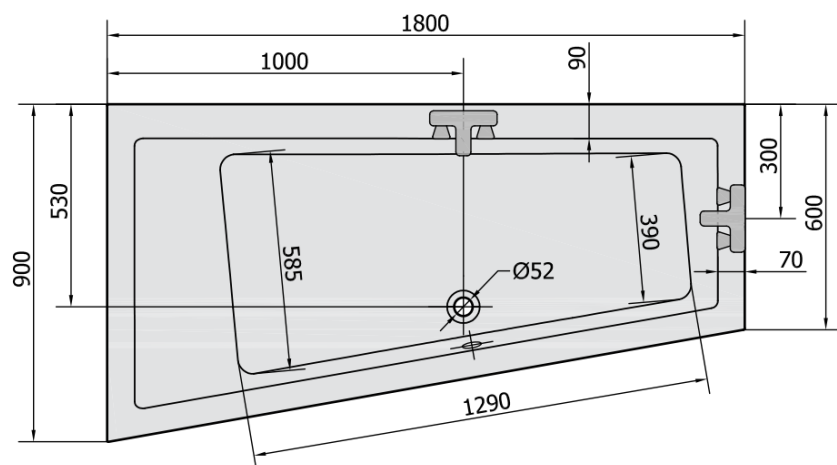

ANDRA L asymmetrische Badewanne 180x90x45cm, links, schwarz matt

Bestellcode: 72872.21

Größe

Länge: 1800 mm

Breite: 900 mm

Höhe: 450 mm

Umfang: 277 l

Eigenschaften

Farbe: Schwarz mat

Material: Acrylic

Garantie: 10 Jahre

Technisches Arbeitsblatt

VOLUME 277L