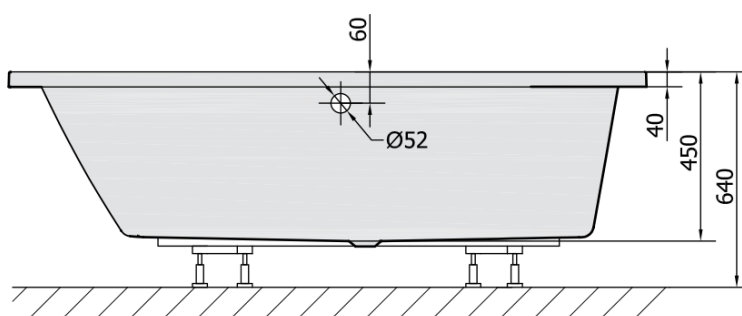

ANDRA L asymmetrische Badewanne 180x90x45cm, links, schwarz matt

Bestellcode: 72872.21

Größe

Länge: 1800 mm

Breite: 900 mm

Höhe: 450 mm

Umfang: 277 l

Eigenschaften

Farbe: Schwarz mat

Material: Acrylic

Garantie: 10 Jahre

Technisches Arbeitsblatt

VOLUME 277L