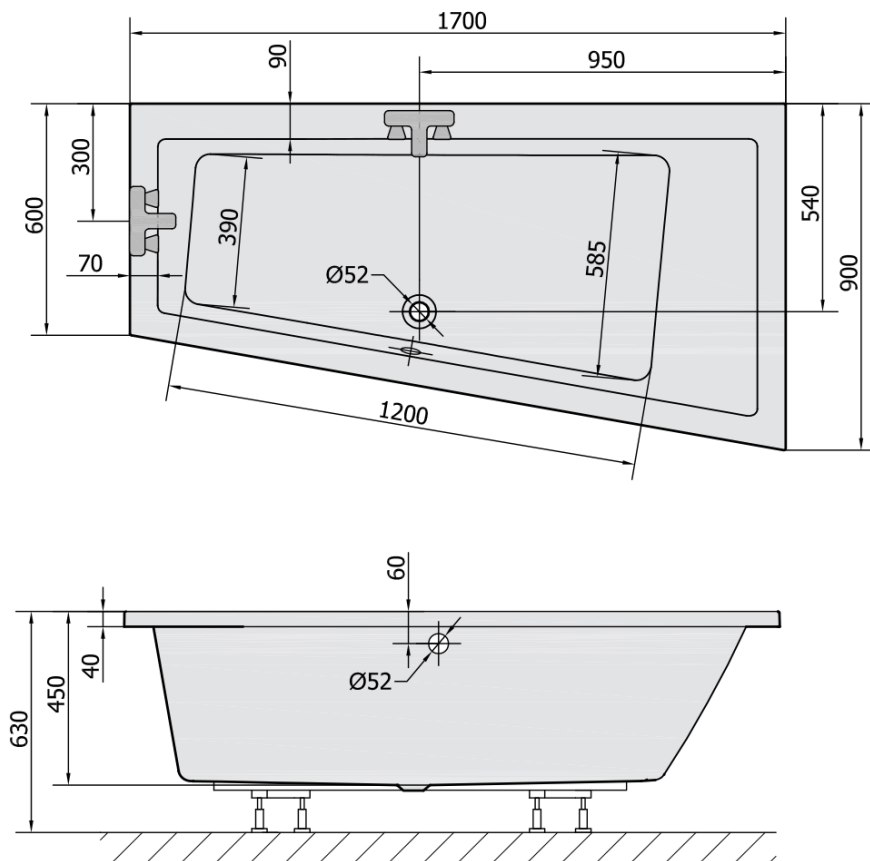

ANDRA R asymmetrische Badewanne 170x90x45cm, rechts, schwarz matt

Bestellcode: 81511.21

Grundinformation

Marke: Polysan

Größe

Länge: 1700 mm

Breite: 900 mm

Höhe: 450 mm

Umfang: 258 l

Eigenschaften

Farbe: Schwarz mat

Material: Acrylic

Form: Asymmetrisch

Installation: Integrierte zum ummauern

Ablauf-Durchmesser: 52 mm

Eigenschaften: Kantenhöhe 40 mm (Standard)

Gewicht / Stück: 31.69 kg

Verpackung: 1 Stück

Garantie: 10 Jahre

Dazu empfehlen wir:

1 Stück Montagestreifen selbstklebend für Badewannen, 3m (Bestellcode: 93400)

1 Stück Siphon 6/4", Höhe 42mm, DN40 (Bestellcode: 71712)

1 Stück Stützfüße für Acryl Badewanne Polysan, 51,5-74,5cm, Paar (Bestellcode: PO60-80)

Technisches Arbeitsblatt

VOLUME 258L