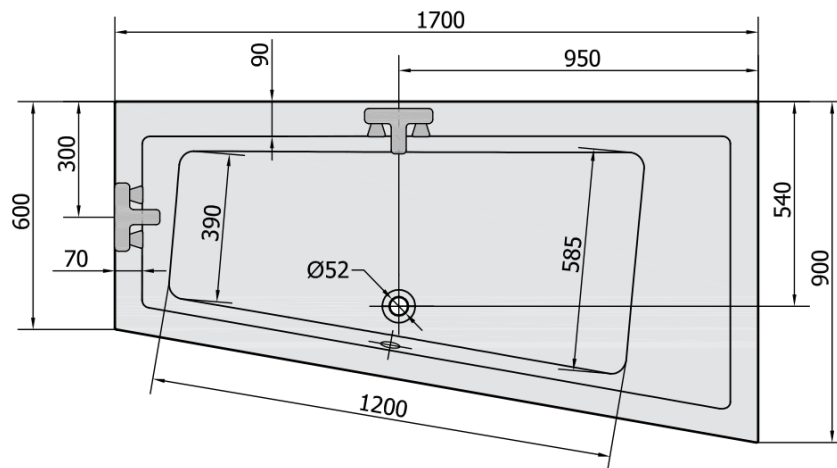

**ANDRA R asymmetrische Badewanne 170x90x45cm, rechts, schwarz matt**

**Bestellcode:** 81511.21

**Größe**

Länge: 1700 mm  
 Breite: 900 mm  
 Höhe: 450 mm  
 Umfang: 258 l

**Eigenschaften**

Farbe: Schwarz mat  
 Material: Acrylic  
 Garantie: 10 Jahre

**Technisches Arbeitsblatt**

VOLUME 258L