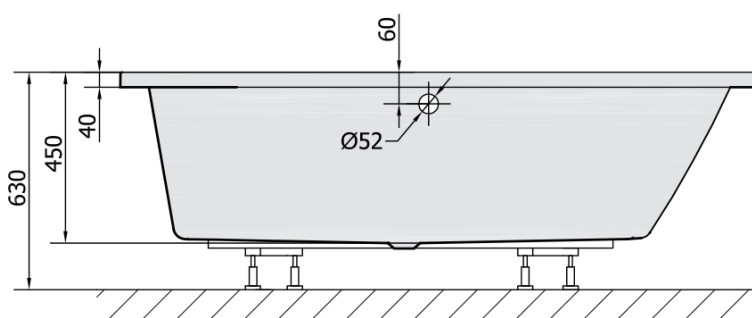

**ANDRA R asymmetrische Badewanne 170x90x45cm, rechts, schwarz matt**

**Bestellcode:** 81511.21

**Größe**

Länge: 1700 mm  
 Breite: 900 mm  
 Höhe: 450 mm  
 Umfang: 258 l

**Eigenschaften**

Farbe: Schwarz mat  
 Material: Acrylic  
 Garantie: 10 Jahre

**Technisches Arbeitsblatt**

VOLUME 258L