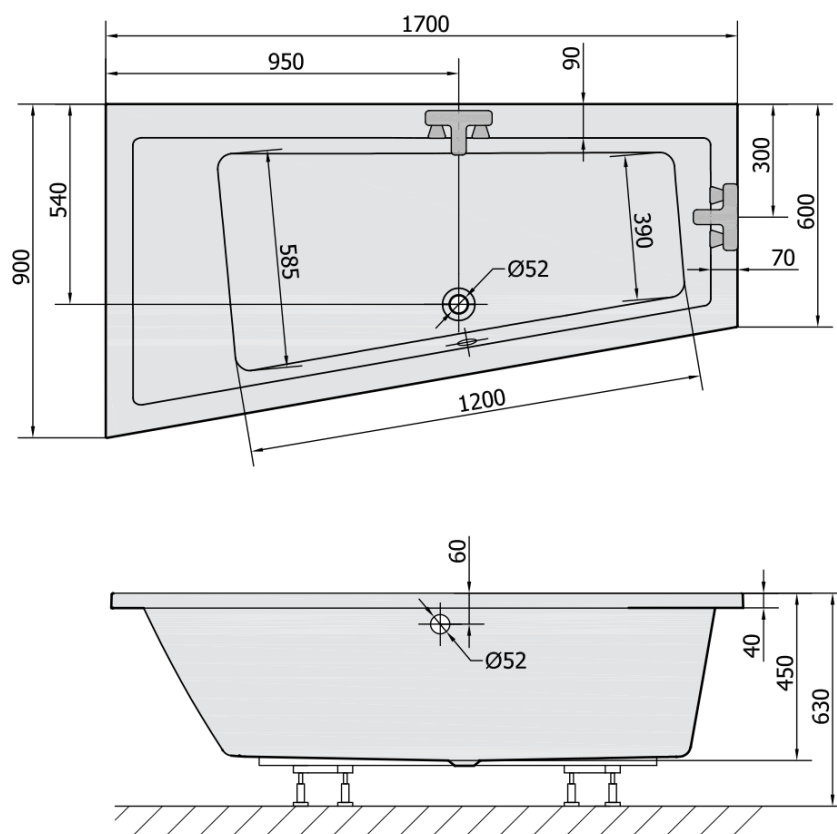

**ANDRA L asymmetrische Badewanne 170x90x45cm,  
links, schwarz matt**

**Bestellcode:** 81111.21

**Grundinformation**

**Marke:** Polysan

**Größe**

**Länge:** 1700 mm

**Breite:** 900 mm

**Höhe:** 450 mm

**Umfang:** 258 l

**Eigenschaften**

**Farbe:** Schwarz mat

**Material:** Acrylic

**Form:** Asymmetrisch

**Installation:** Integrierte zum ummauern

**Ablauf-Durchmesser:** 52 mm

**Eigenschaften:** Kantenhöhe 40 mm (Standard)

**Gewicht / Stück:** 31.69 kg

**Verpackung:** 1 Stück

**Garantie:** 10 Jahre

**Dazu empfehlen wir:**

1 Stück Siphon 6/4", Höhe 42mm, DN40 (Bestellcode: 71712)

1 Stück Stützfüße für Acryl Badewanne Polysan, 51,5-74,5cm, Paar (Bestellcode: PO60-80)

1 Stück Montagestreifen selbstklebend für Badewannen, 3m (Bestellcode: 93400)

Technisches Arbeitsblatt

VOLUME 258L