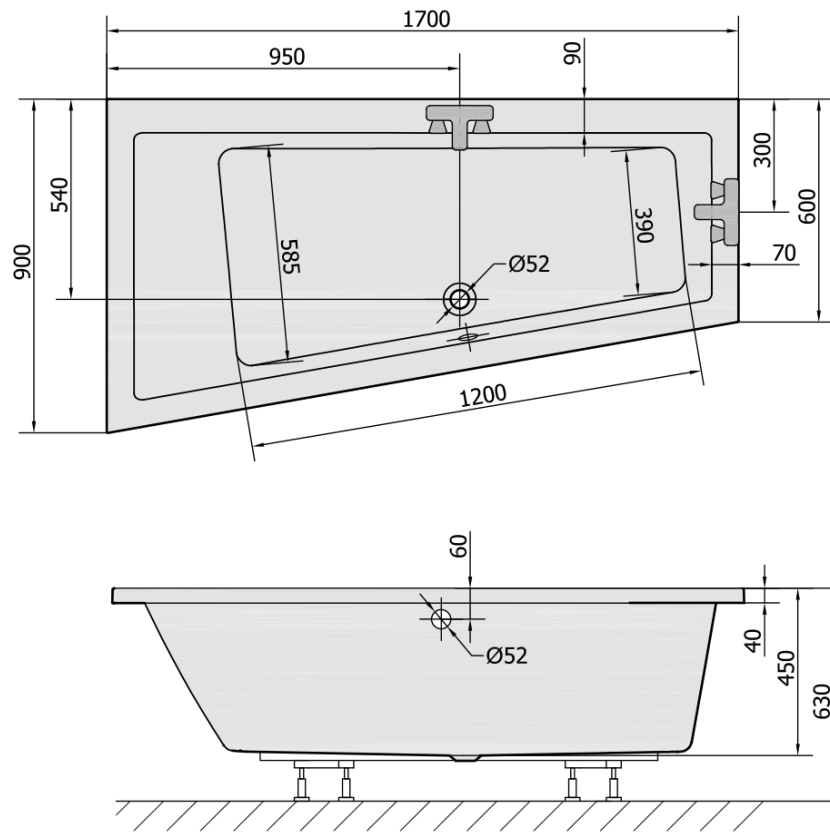

**ANDRA L asymmetrische Badewanne 170x90x45cm,
links, schwarz matt**

Bestellcode: 81111.21

Grundinformation

Marke: Polysan

Größe

Länge: 1700 mm

Breite: 900 mm

Höhe: 450 mm

Umfang: 258 l

Eigenschaften

Farbe: Schwarz mat

Material: Acrylic

Form: Asymmetrisch

Installation: Integrierte zum ummauern

Ablauf-Durchmesser: 52 mm

Eigenschaften: Kantenhöhe 40 mm (Standard)

Gewicht / Stück: 31.69 kg

Verpackung: 1 Stück

Garantie: 10 Jahre

Dazu empfehlen wir:

1 Stück Siphon 6/4", Höhe 42mm, DN40 (Bestellcode: 71712)

1 Stück Stützfüße für Acryl Badewanne Polysan, 51,5-74,5cm, Paar (Bestellcode: PO60-80)

1 Stück Montagestreifen selbstklebend für Badewannen, 3m (Bestellcode: 93400)

Technisches Arbeitsblatt

VOLUME 258L