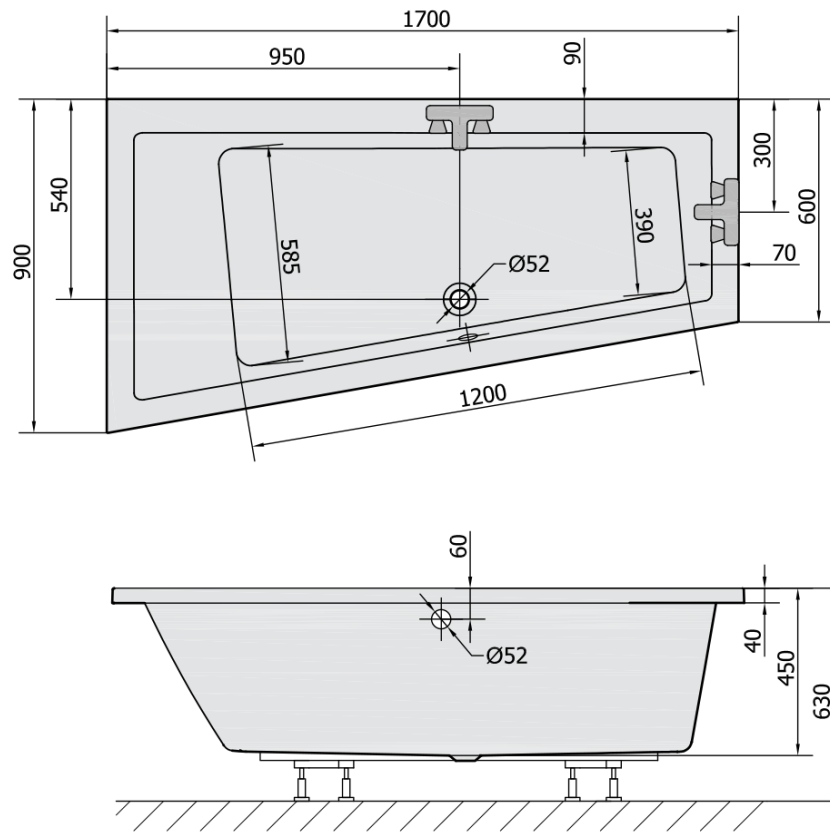

**ANDRA L asymmetrische Badewanne 170x90x45cm,
links, schwarz matt**

Bestellcode: 81111.21

Grundinformation

Marke: Polysan

Größe

Länge: 1700 mm

Breite: 900 mm

Höhe: 450 mm

Umfang: 258 l

Eigenschaften

Farbe: Schwarz mat

Material: Acrylic

Form: Asymmetrisch

Installation: Integrierte zum ummauern

Ablauf-Durchmesser: 52 mm

Eigenschaften: Kantenhöhe 40 mm (Standard)

Gewicht / Stück: 31.69 kg

Verpackung: 1 Stück

Garantie: 10 Jahre

Technisches Arbeitsblatt

VOLUME 258L