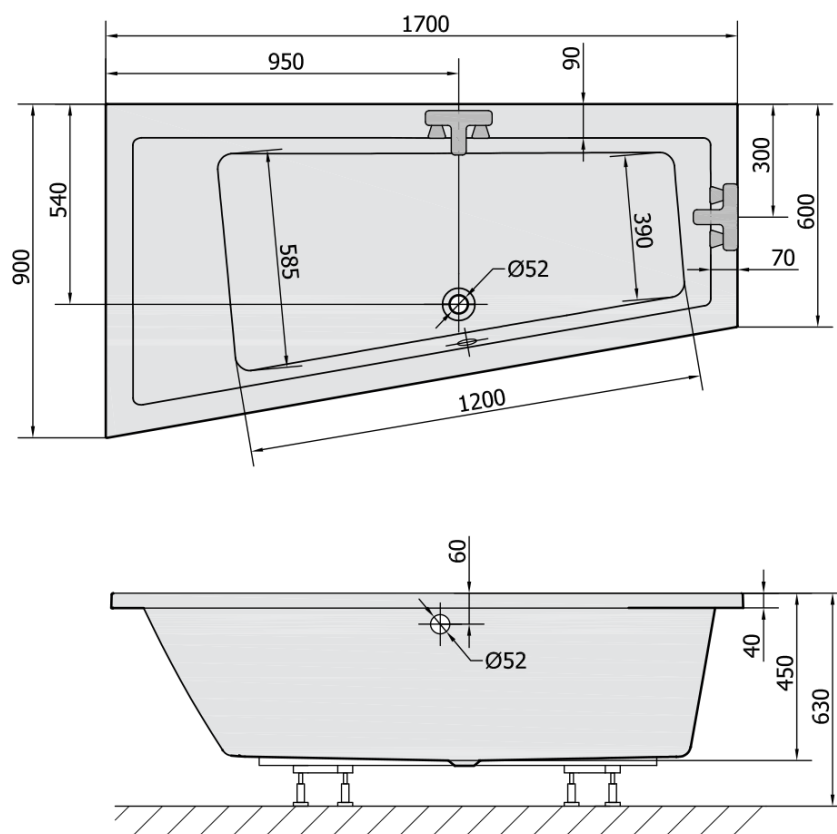

ANDRA L asymmetrische Badewanne 170x90x45cm, links, schwarz matt

Bestellcode: 81111.21

Grundinformation

Marke: Polysan

Größe

Länge: 1700 mm

Breite: 900 mm

Höhe: 450 mm

Umfang: 258 l

Eigenschaften

Farbe: Schwarz mat

Material: Acrylic

Form: Asymmetrisch

Installation: Integrierte zum ummauern

Ablauf-Durchmesser: 52 mm

Eigenschaften: Kantenhöhe 40 mm (Standard)

Gewicht / Stück: 31.69 kg

Verpackung: 1 Stück

Garantie: 10 Jahre

Dazu empfehlen wir:

1 Stück Siphon 6/4", Höhe 42mm, DN40 (Bestellcode: 71712)

1 Stück Stützfüße für Acryl Badewanne Polysan, 51,5-74,5cm, Paar (Bestellcode: PO60-80)

1 Stück Montagestreifen selbstklebend für Badewannen, 3m (Bestellcode: 93400)

Technisches Arbeitsblatt

VOLUME 258L