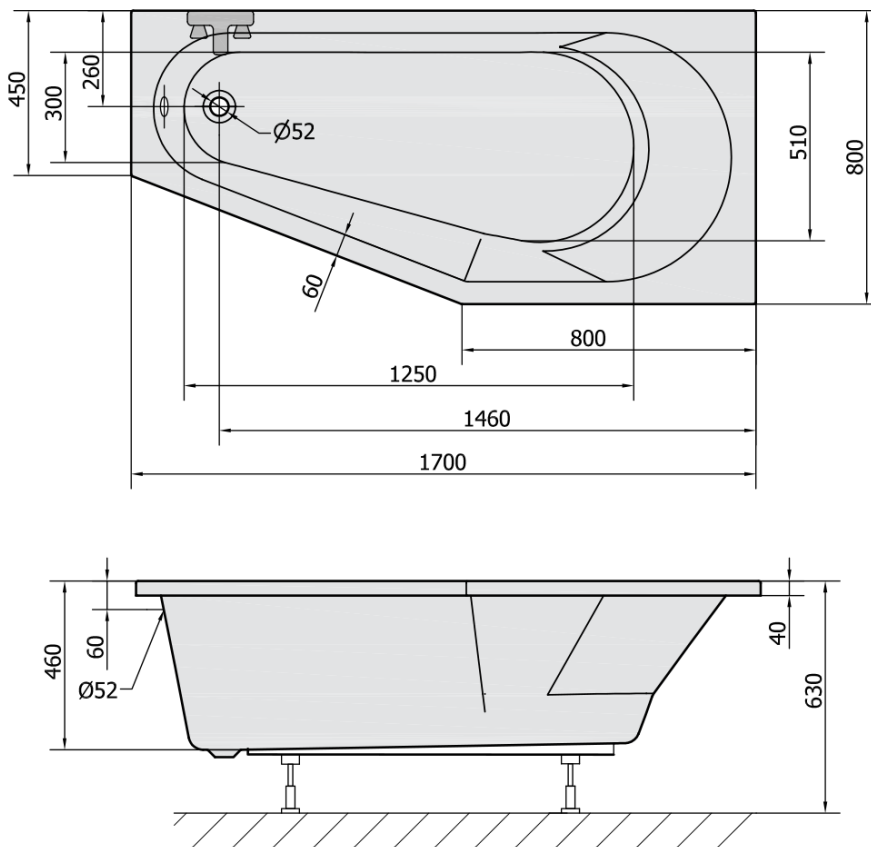

Technisches Arbeitsblatt

VOLUME 225L